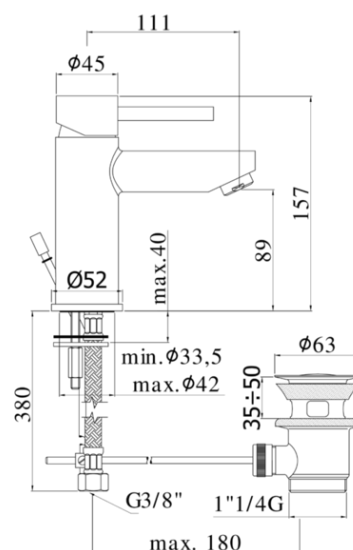

stick

DESCRIZIONE | DESCRIPTION

- Miscelatore lavabo completo di:
- aeratore M24x1
- set 2 flessibili inox 3/8"G
- Wash basin mixer complete with:
- aerator M24x1
- set of 2 stainless steel hoses 3/8"G

FINITURE | FINISHES

ARTICOLO | ARTICLE

SK 075H..

- con scarico automatico 1"1/4G
- with 1"1/4G pop up waste

SK 071H..

- senza scarico
- without pop up waste

SK 071HK..

- con scarico Clic-Clac 1"1/4G
- with 1"1/4G Clic-Clac press top waste

SK 070H..

- con scarico automatico 1"G
- with 1"G pop up waste

RAPPORTO PROVA PORTATA | FLOW RATE REPORT

	Uscita outlet	Pressione / Pressure (bar)									
		0,5	1	1.5	2	2.5	3	3.5	4	4.5	5
Portata / Flow rate (l / min)		6.66	9.3	11.32	13.04	14.58	15.96	17.22	18.44	19.5	20.6