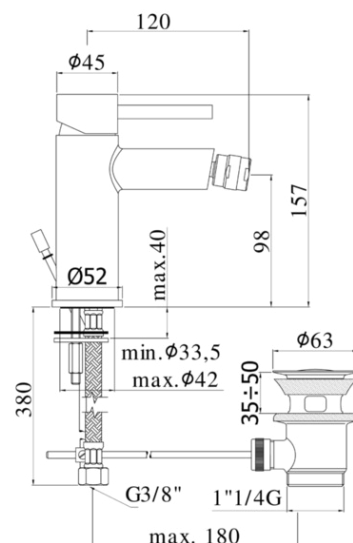

stick

DESCRIZIONE | DESCRIPTION

- Miscelatore bidet completo di:
- con snodo e aeratore M24x1
- set 2 flessibili inox 3/8"G
- Bidet mixer complete with:
- with swivel joint and aerator M24x1
- set of 2 stainless steel hoses 3/8"G

ARTICOLO | ARTICLE

SK 135H..

- con scarico automatico 1"1/4G
- with 1"1/4G pop up waste

SK 131H..

- senza scarico
- without pop up waste

SK 131HK..

- con scarico Clic-Clac 1"1/4G
- with 1"1/4G Clic-Clac press top waste

SK 130H..

- con scarico automatico 1"G
- with 1"G pop up waste

RAPPORTO PROVA PORTATA | FLOW RATE REPORT

		Pressione / Pressure (bar)									
		0,5	1	1.5	2	2.5	3	3.5	4	4.5	5
Portata / Flow rate (l / min)	Uscita outlet	7.32	10.15	12.32	14.11	15.76	17.27	18.59	19.83	21.02	22.12