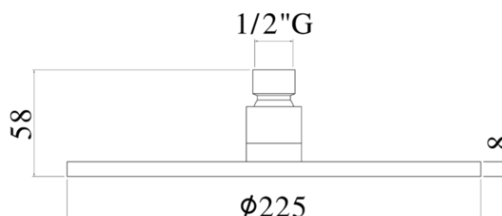

## DESCRIZIONE | DESCRIPTION

- Soffione MASTER "Tondo" in metallo:
- anticalcare
- spessore 8mm
- con snodo 1/2"G
- MASTER "Round" metal shower head:
- antiscale system
- 8mm thickness
- 1/2"G swivel joint