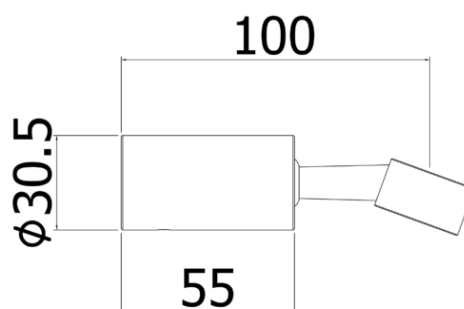

docce - hand showers

DESCRIZIONE | DESCRIPTION

- Supporto esterno snodato in metallo
- Metal swivelling bracket

FINITURE | FINISHES

ZSUP 020

- CR- Cromo | Chrome
- BO- Bianco opaco | Matt white
- NO- Nero opaco | Matt black
- HG- Honey gold | Honey gold finish
- HGSP- Honey gold spazzolato | Brushed honey gold finish
- ST- Steel looking | Steel looking finish

ARTICOLO | ARTICLE

ZSUP 020

- per set doccia Birillo artt. 023-168D
- for Birillo shower set artt. 023-168D

DOCUMENTI TECNICI | TECHNICAL DOCUMENTS

DIAGRAMMA
PORTATA 1

ESPLOSO
RICAMBI
ZSUP 020

Sito Web