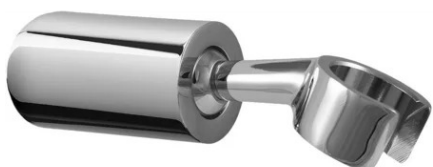

docce - hand showers

DESCRIZIONE | DESCRIPTION

- Supporto esterno snodato in metallo
- Metal swivelling bracket

FINITURE | FINISHES

ZSUP 020

- CR- Cromo | Chrome
- BO- Bianco opaco | Matt white
- NO- Nero opaco | Matt black
- HG- Honey gold | Honey gold finish
- HGSP- Honey gold spazzolato | Brushed honey gold finish
- ST- Steel looking | Steel looking finish

ARTICOLO | ARTICLE

ZSUP 020

- per set doccia Birillo artt. 023-168D
- for Birillo shower set artt. 023-168D

DOCUMENTI TECNICI | TECHNICAL DOCUMENTS

DIAGRAMMA
PORTATA 1

ESPLOSO
RICAMBI
ZSUP 020

Sito Web