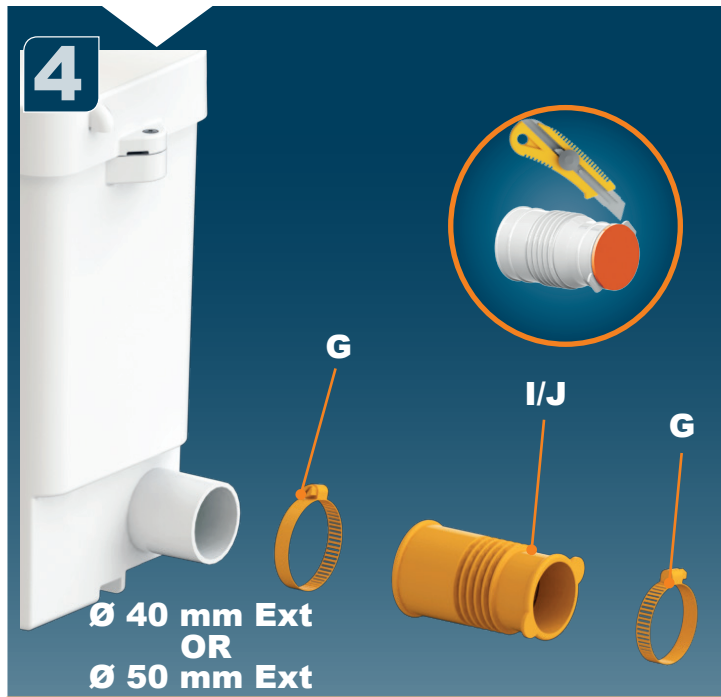

## SANIPACK PRO UP

EN 12050-3

P 30

220-240V - 50/60 Hz - 1,9A  
400 W - IP44- 6Kg

⊕ (class 1)