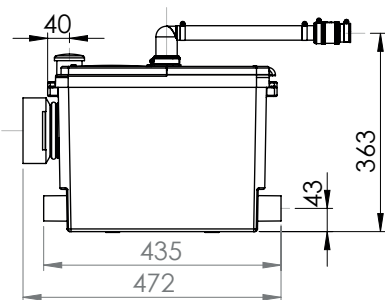

## SANIPACK PRO UP

EN 12050-3

P 30

220-240V - 50/60 Hz - 1,9A  
400 W - IP44- 6Kg

⊕ (class 1)