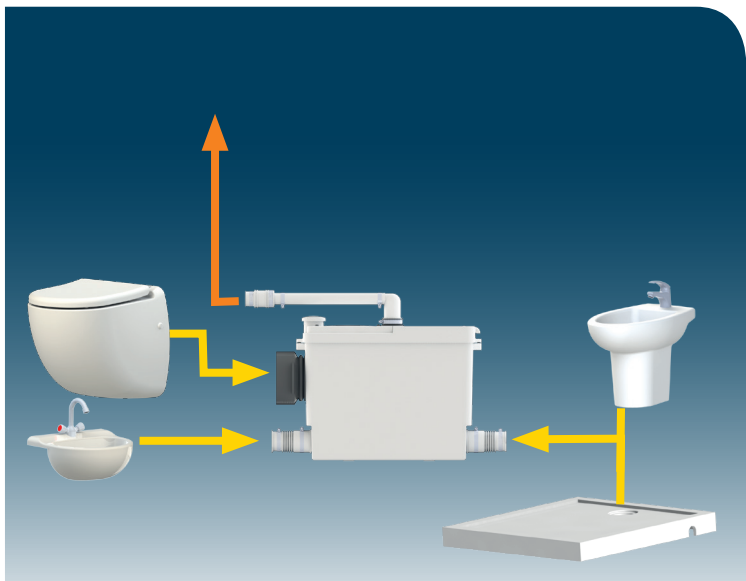

## SANIPACK PRO UP

EN 12050-3

P 30

220-240V - 50/60 Hz - 1,9A  
400 W - IP44- 6Kg

⊕ (class 1)