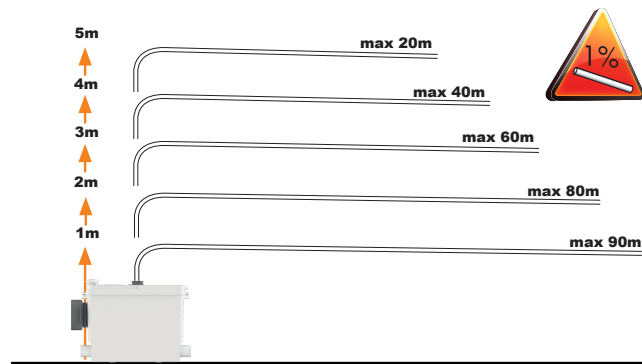

## SANIPACK PRO UP

EN 12050-3

P 30

220-240V - 50/60 Hz - 1,9A  
400 W - IP44- 6Kg

⊕ (class 1)