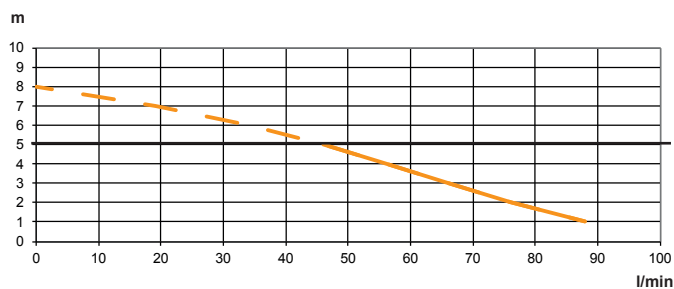

## SANIPACK PRO UP

EN 12050-3

P 30

220-240V - 50/60 Hz - 1,9A  
400 W - IP44- 6Kg

⊕ (class 1)