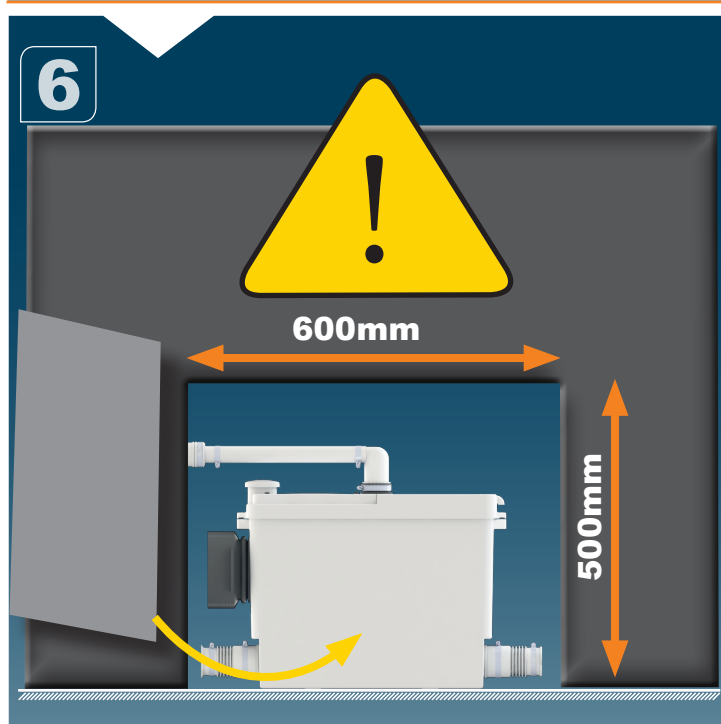

## SANIPACK PRO UP

EN 12050-3

P 30

220-240V - 50/60 Hz - 1,9A  
400 W - IP44- 6Kg

⊕ (class 1)