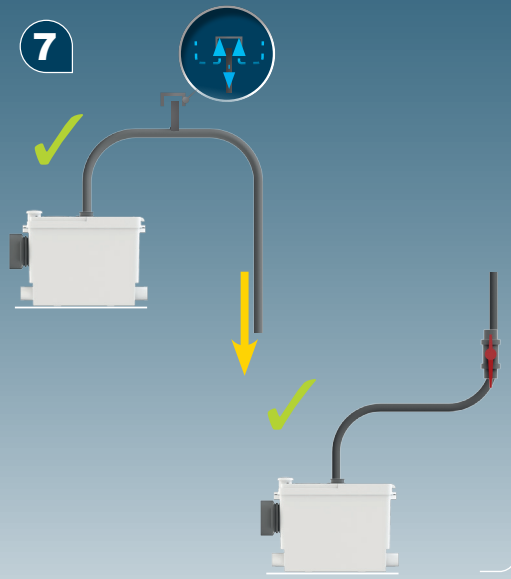

## SANIPACK PRO UP

EN 12050-3

P 30

220-240V - 50/60 Hz - 1,9A  
400 W - IP44- 6Kg

⊕ (class 1)