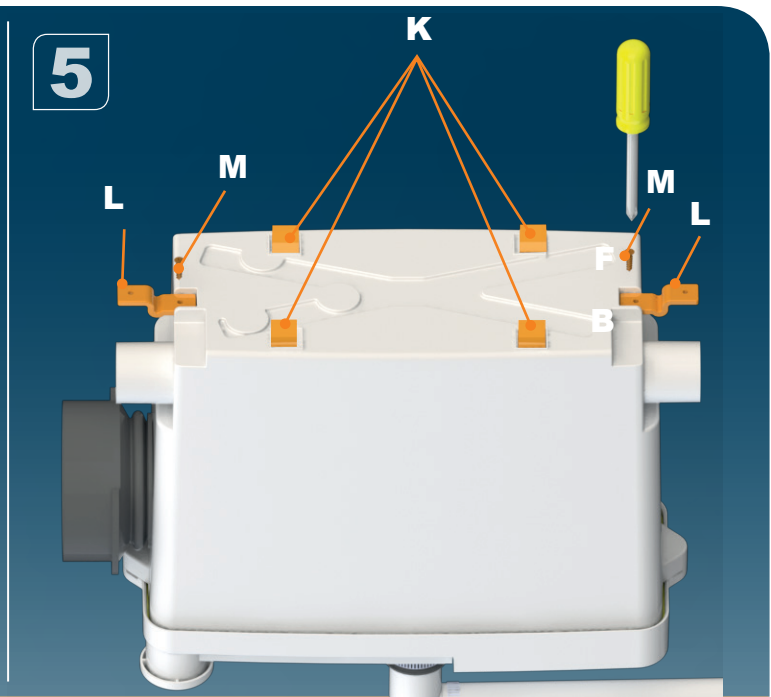

## SANIPACK PRO UP

EN 12050-3

P 30

220-240V - 50/60 Hz - 1,9A  
400 W - IP44- 6Kg

⊕ (class 1)