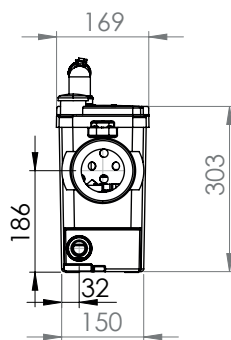

## SANIPACK PRO UP

EN 12050-3

P 30

220-240V - 50/60 Hz - 1,9A  
400 W - IP44- 6Kg

⊕ (class 1)