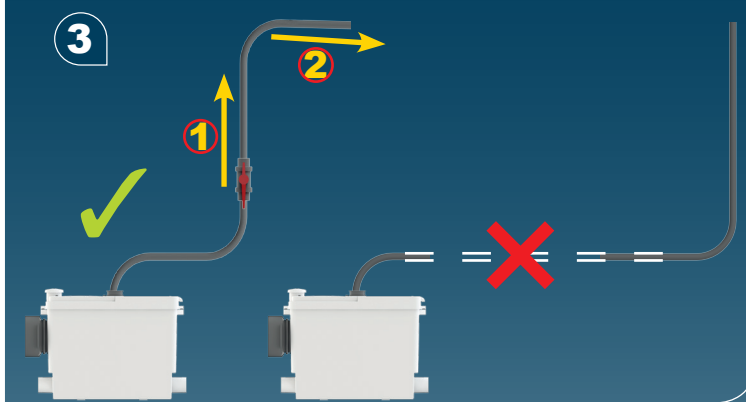

## SANIPACK PRO UP

EN 12050-3

P 30

220-240V - 50/60 Hz - 1,9A  
400 W - IP44- 6Kg

⊕ (class 1)