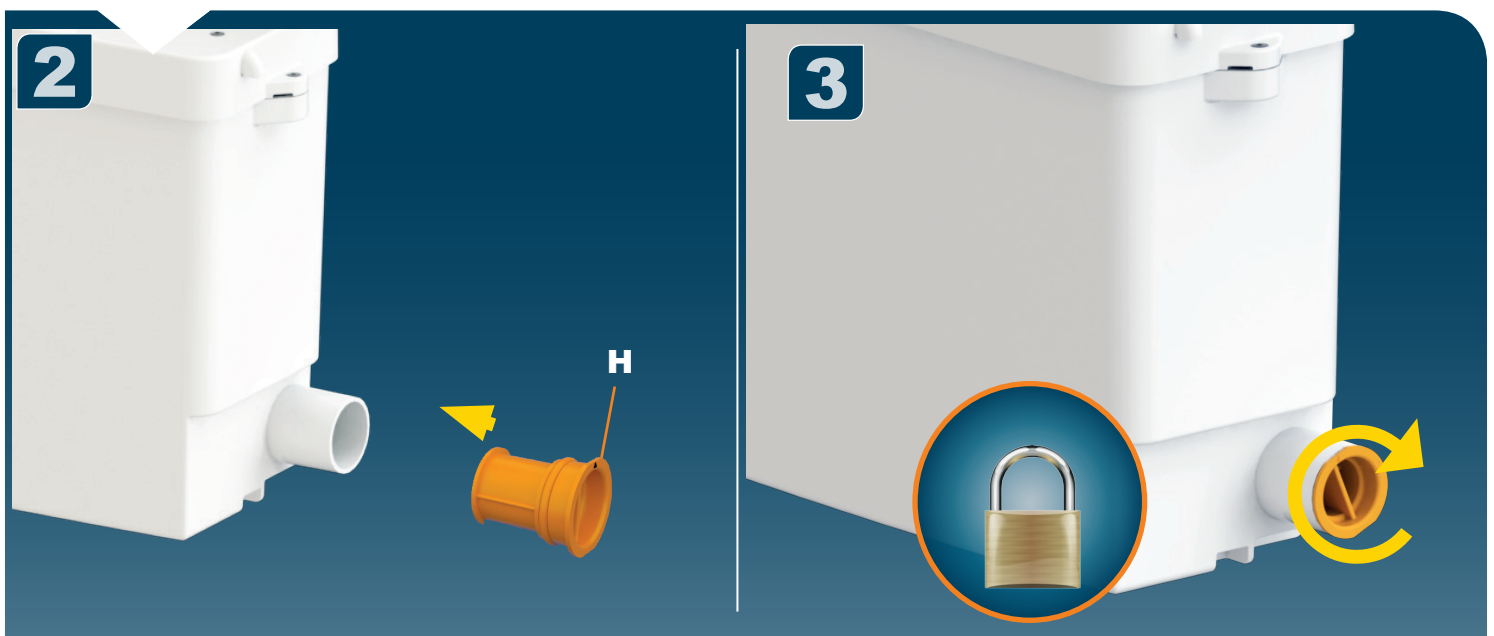

## SANIPACK PRO UP

EN 12050-3

P 30

220-240V - 50/60 Hz - 1,9A  
400 W - IP44- 6Kg

⊕ (class 1)