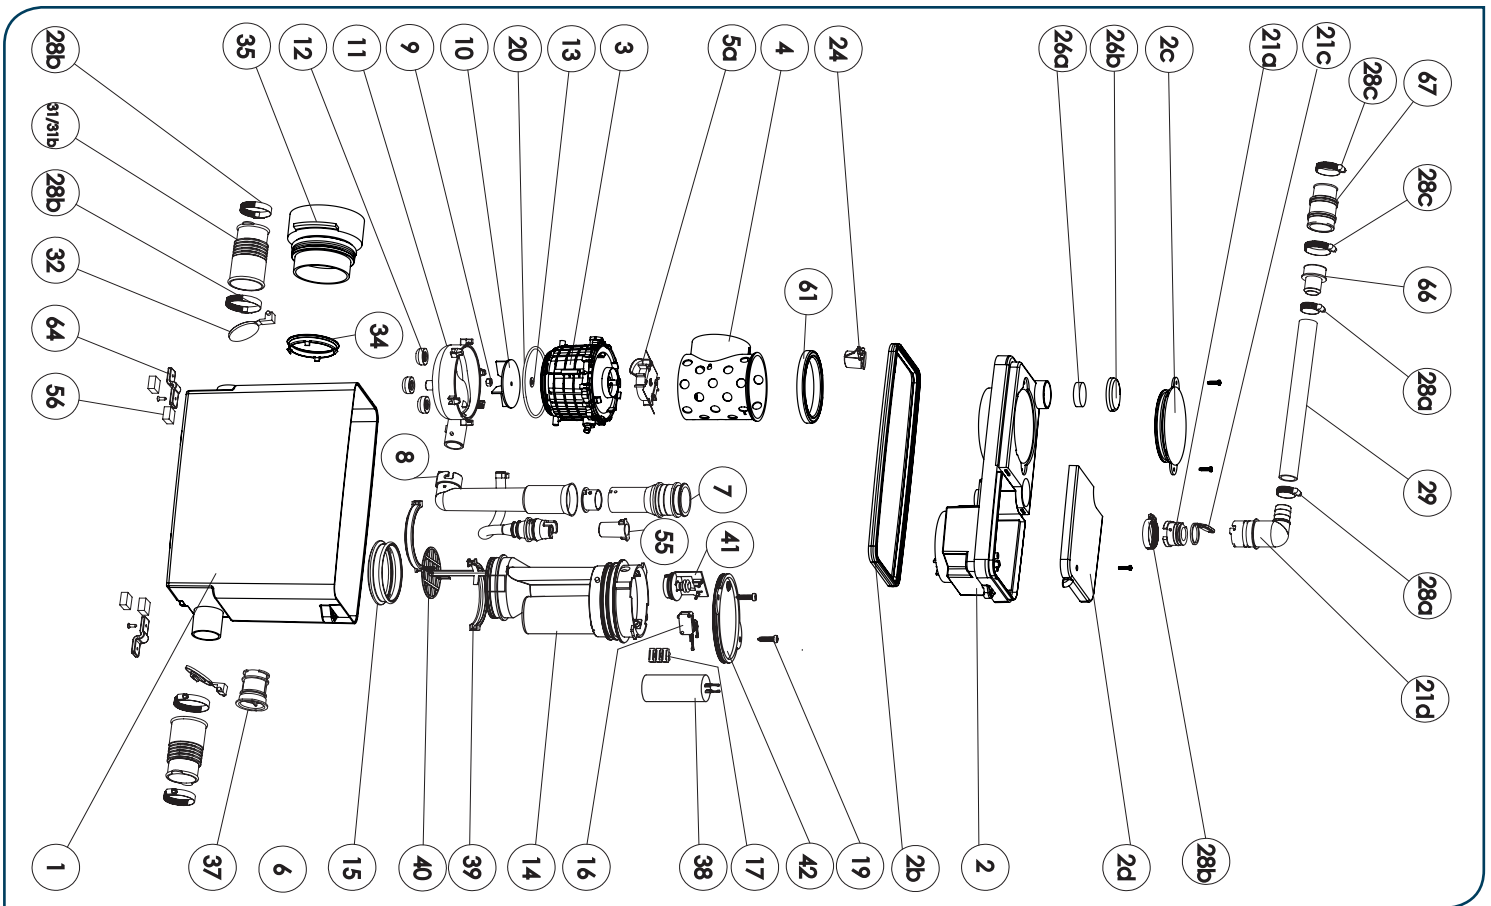

## SANIPACK PRO UP

EN 12050-3

P 30

220-240V - 50/60 Hz - 1,9A  
400 W - IP44- 6Kg

⊕ (class 1)