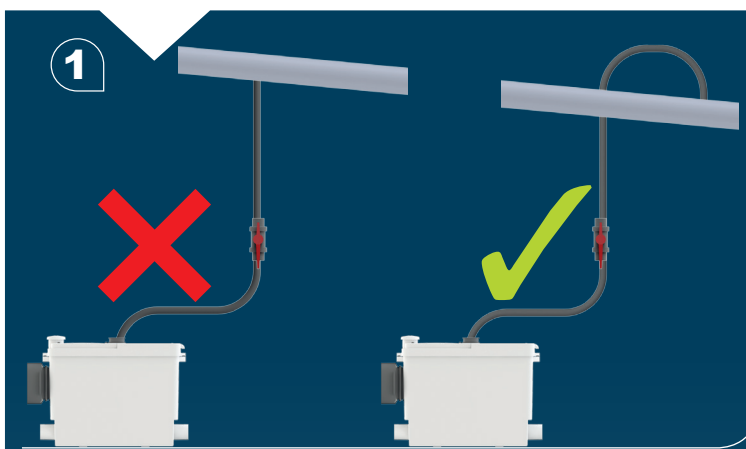

## SANIPACK PRO UP

EN 12050-3

P 30

220-240V - 50/60 Hz - 1,9A  
400 W - IP44- 6Kg

⊕ (class 1)