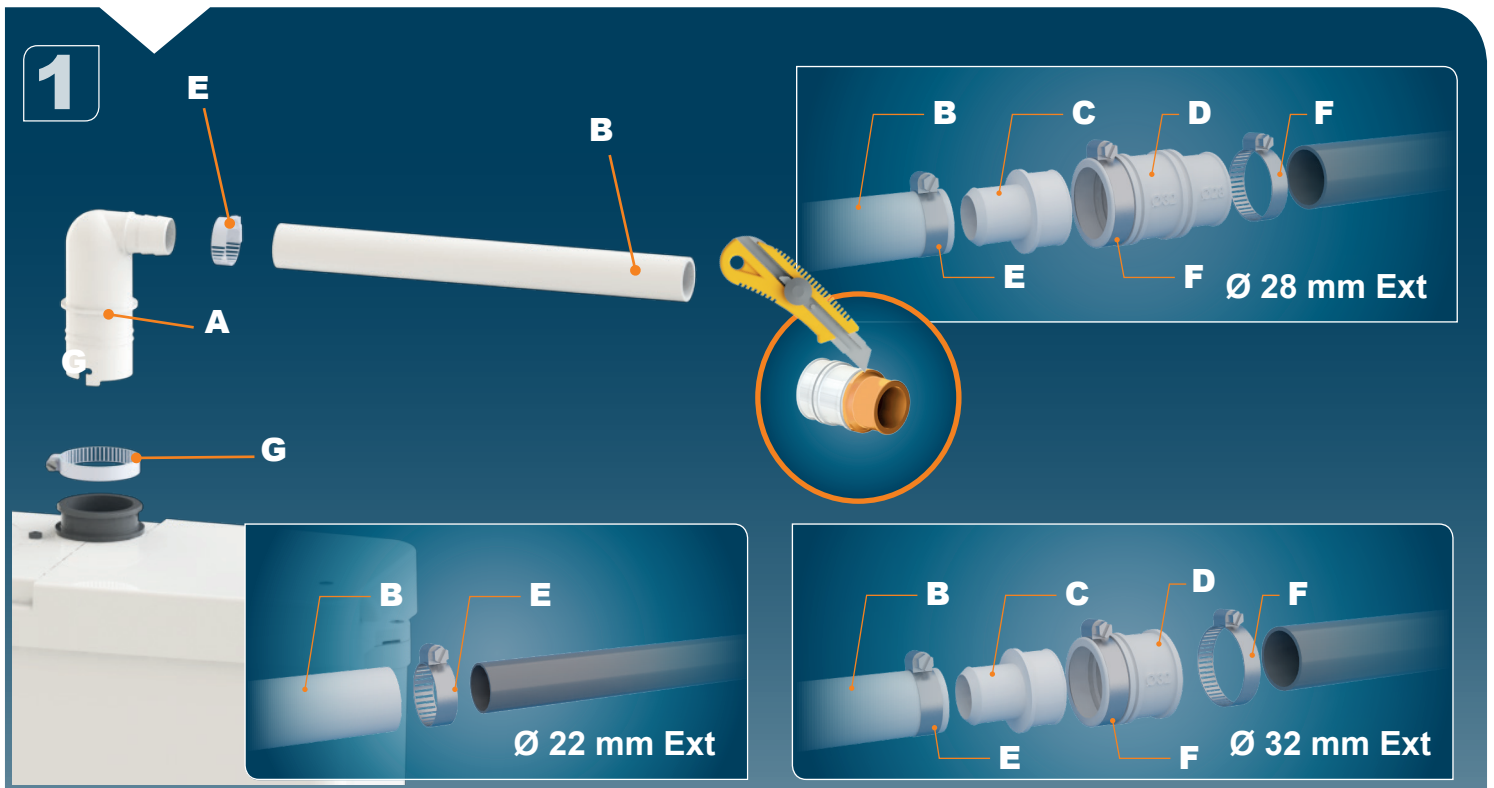

## SANIPACK PRO UP

EN 12050-3

P 30

220-240V - 50/60 Hz - 1,9A  
400 W - IP44- 6Kg

⊕ (class 1)