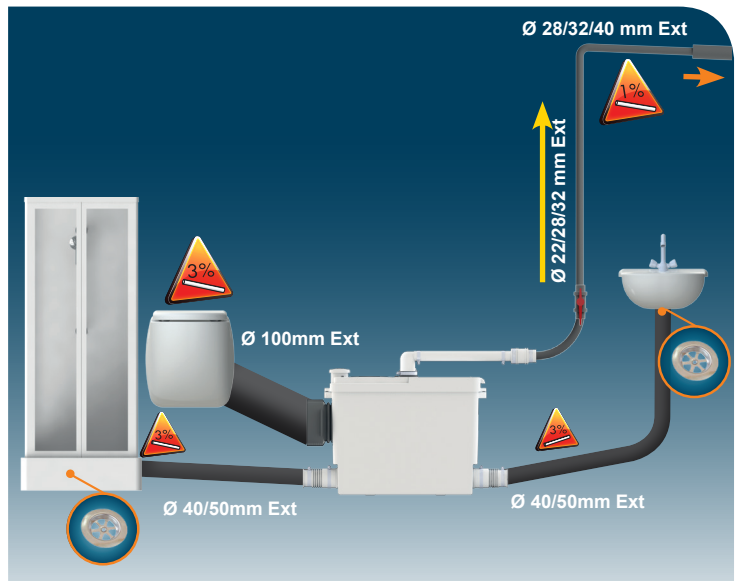

## SANIPACK PRO UP

EN 12050-3

P 30

220-240V - 50/60 Hz - 1,9A  
400 W - IP44- 6Kg

⊕ (class 1)