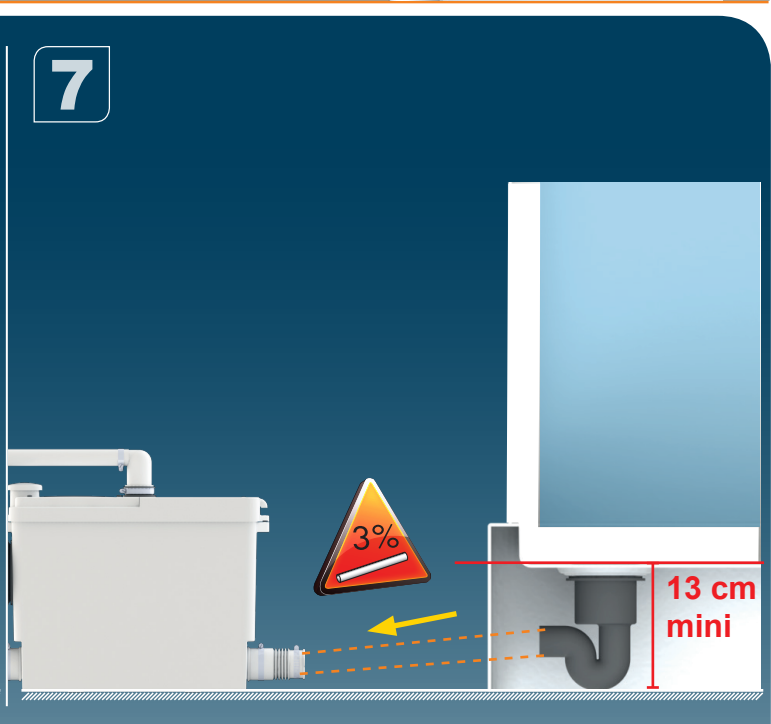

## SANIPACK PRO UP

EN 12050-3

P 30

220-240V - 50/60 Hz - 1,9A  
400 W - IP44- 6Kg

⊕ (class 1)