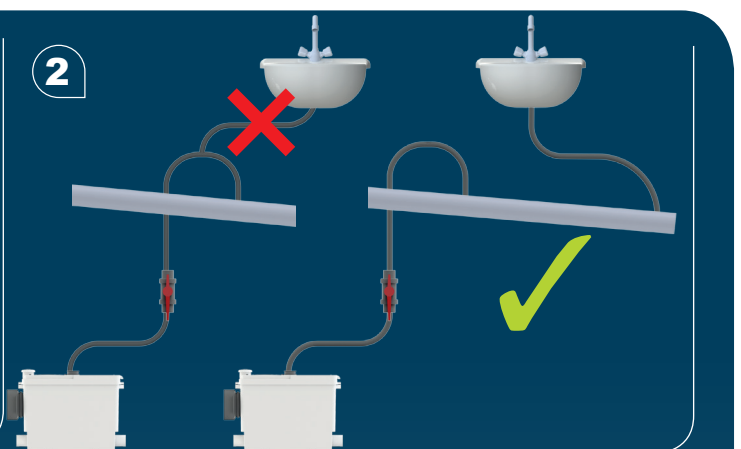

## SANIPACK PRO UP

EN 12050-3

P 30

220-240V - 50/60 Hz - 1,9A  
400 W - IP44- 6Kg

⊕ (class 1)