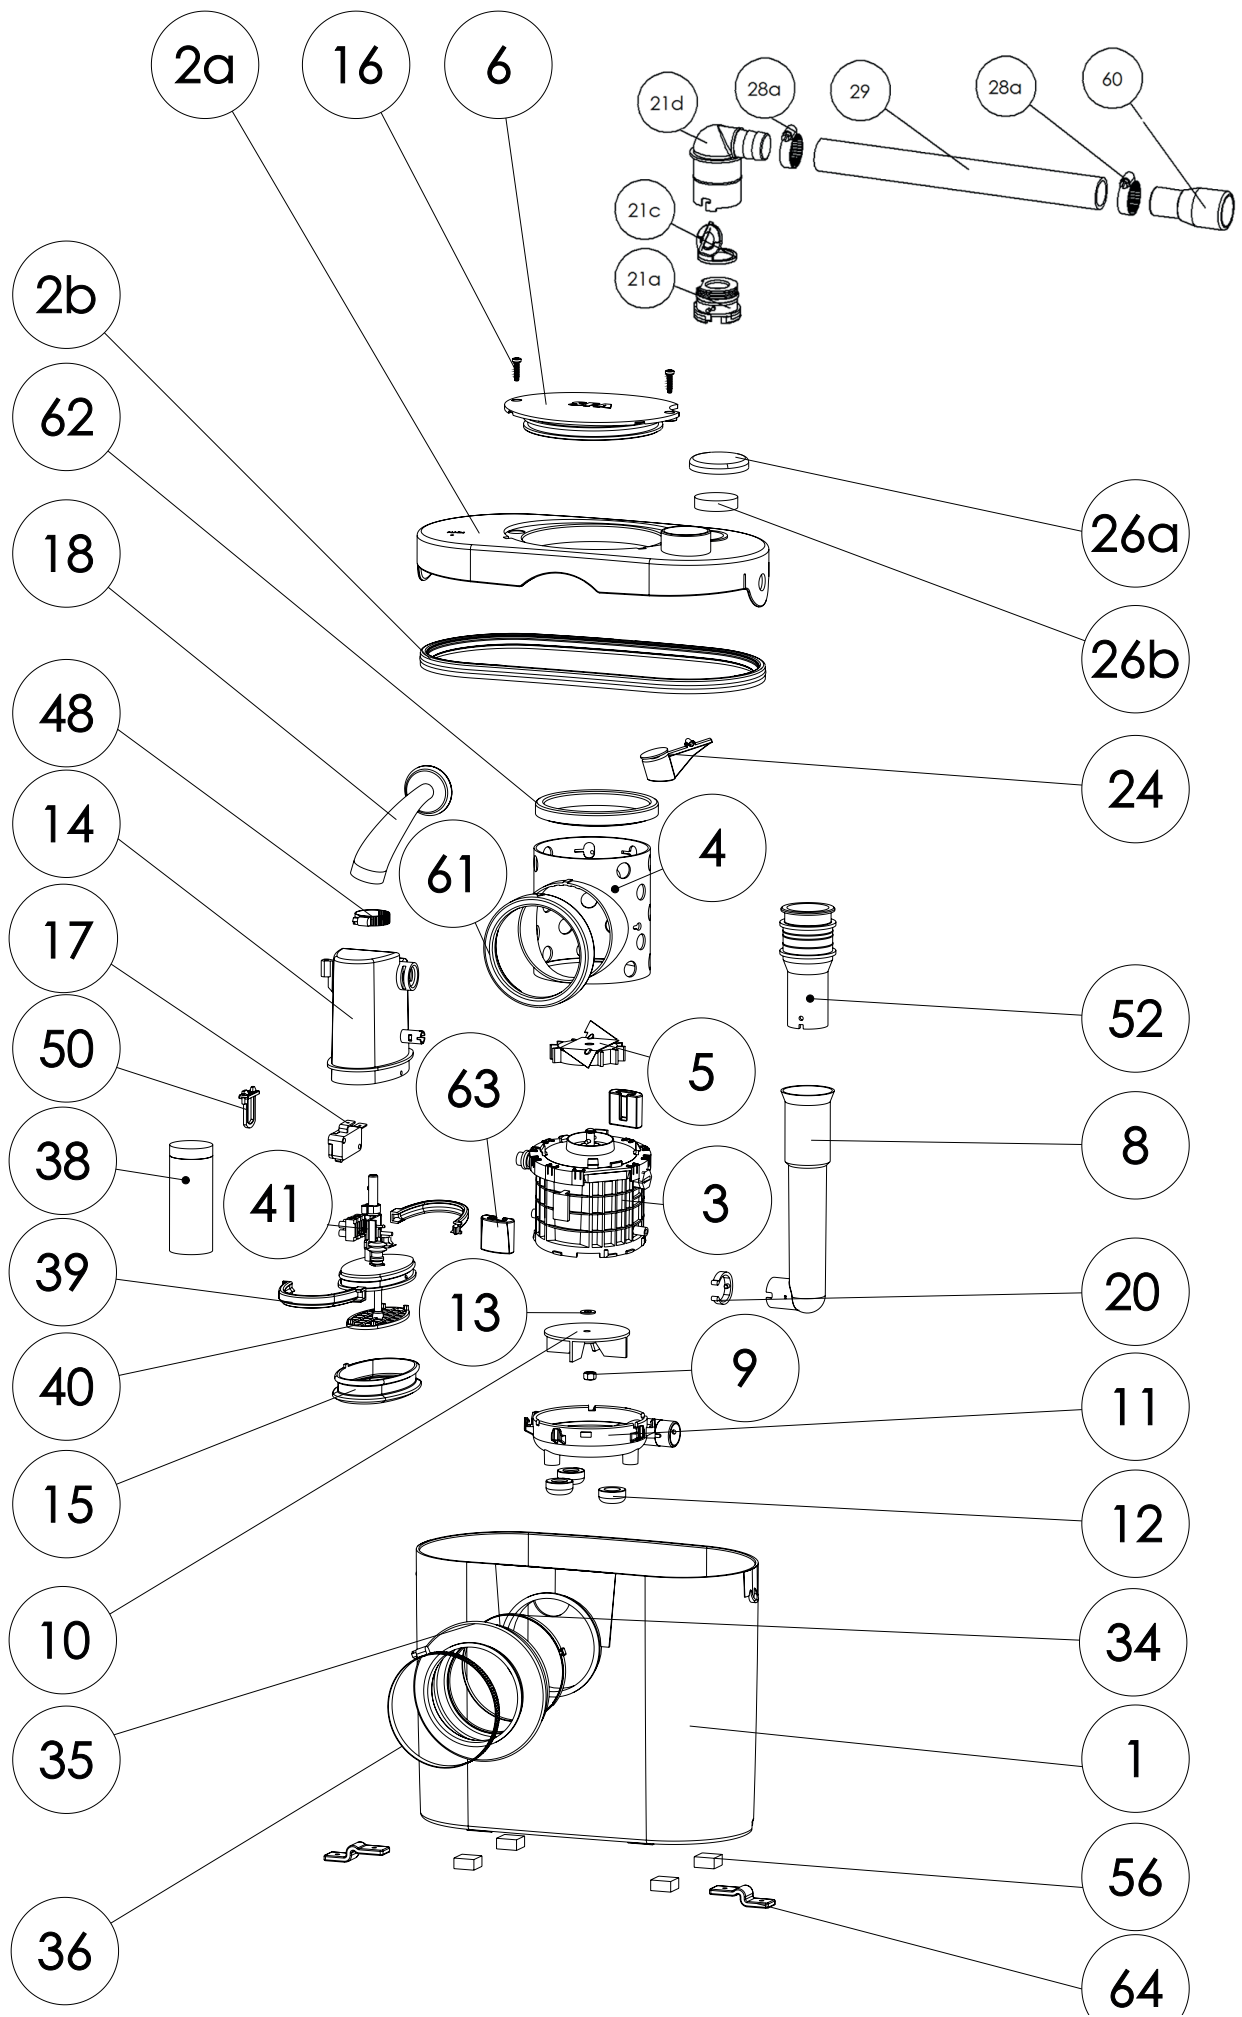

# SFA

**SANIBROYEUR® UP**

**SANIBROY® UP**

**SANIFLO® UP**

**SANITRIT® UP**

- |  |  |   |
|--|--|---|
| <b>FR</b> NOTICE D'INSTALLATION          | <b>SE</b> INSTALLATIONSANVISNING               | <b>RO</b> MANUAL DE INSTALARE           |
| <b>UK</b> INSTALLATION INSTRUCTIONS      | <b>DK</b> INSTALLATIONSVEJLEDNING              | <b>CZ</b> NÁVOD K INSTALACI A POUŽÍVÁNÍ |
| <b>DE</b> INSTALLATIONSHINWEISE          | <b>NO</b> INSTALLASJONSANVISING                | <b>TR</b> KURULUM KILAVUZU              |
| <b>IT</b> ISTRUZIONI PER L'INSTALLAZIONE | <b>FI</b> ASENNUSOHJEET                        | <b>CN</b> 用户应保留安装指南以备用                  |
| <b>ES</b> MANUAL DE INSTALACIÓN          | <b>HU</b> FELSZERELÉSI ÉS KEZELÉSI ÚTMUTATÓ    | <b>KR</b> 설치내용서                         |
| <b>BR</b> <b>PT</b> MANUAL DE INSTALAÇÃO | <b>PL</b> INSTRUKCJA INSTALACJI                | <b>HR</b> UPUTA ZA INSTALACIJU          |
| <b>NL</b> INSTALLATIE VOORSCHRIFTEN      | <b>RU</b> ИНСТРУКЦИЯ ПО МОНТАЖУ И ЭКСПЛУАТАЦИИ | <b>AR</b> بيكرتلا قرط                   |

**CE**

**1**

**2**

**3**

## SANIBROYEUR UP

**K70**  
**220-240 V - 50/60 Hz**  
**400 W - IP44 - 1,9A -**  
 **(class 1) - 5,4 Kg**  
**EN 12050-3**