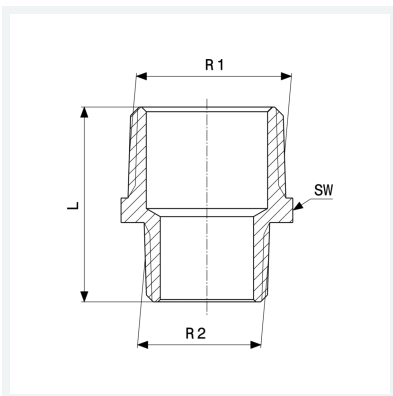

Vite doppia ridotta
- filettatura R
Fornitura
Per chiave esagonale
Modello 3245

articolo 321 697

Caratteristiche

Filettatura maschio conica 1	R1	1½
Filettatura maschio conica 2	R2	1
Lunghezza	L	52 mm
Diametro chiave	SW	50 mm
Peso	217,7 g	
Volume	207,2 cm ³	
Materiale	bronzo o bronzo al silicio	