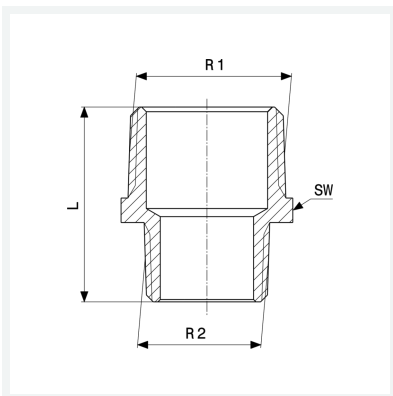

Vite doppia ridotta
- filettatura R
Fornitura
Per chiave esagonale
Modello 3245

articolo 320 119

Caratteristiche

Filettatura maschio conica 1	R1	1¼
Filettatura maschio conica 2	R2	¾
Lunghezza	L	46 mm
Diametro chiave	SW	44 mm
Peso	170 g	
Volume	124,32 cm ³	
Materiale	bronzo o bronzo al silicio	