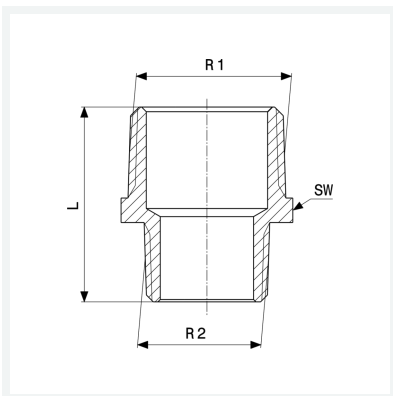

Vite doppia ridotta
- filettatura R
Fornitura
Per chiave esagonale
Modello 3245

articolo 320 287

Caratteristiche

Filettatura maschio conica 1	R1	1
Filettatura maschio conica 2	R2	½
Lunghezza	L	40 mm
Diametro chiave	SW	34 mm
Peso	90,55 g	
Volume	103,6 cm ³	
Materiale	bronzo o bronzo al silicio	