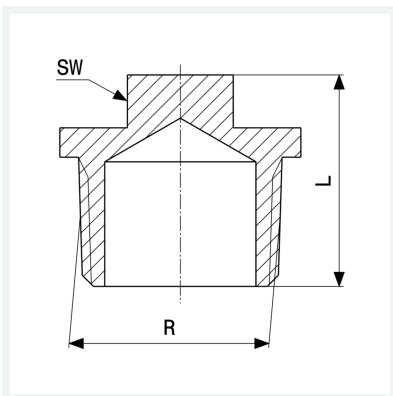

Tappo
- per: chiave quadrata
- filettatura R
Modello 3290

articolo 322 168

Caratteristiche

Filettatura maschio conica	R	1½
Lunghezza	L	38 mm
Diametro chiave	SW	32 mm
Peso	214,28 g	
Volume	155,4 cm ³	
Materiale	bronzo o bronzo al silicio	