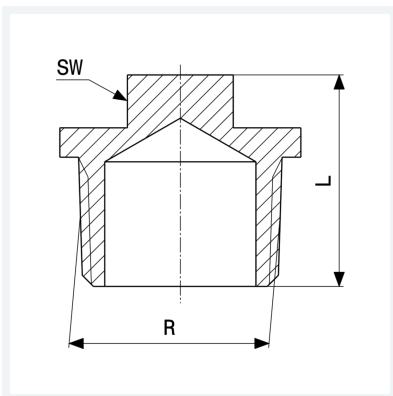

**Tappo**  
- per: chiave quadrata  
- filettatura R  
**Modello 3290**

**articolo 322 175**

## Caratteristiche

Filettatura maschio conica	R	1¼
Lunghezza	L	38 mm
Diametro chiave	SW	21 mm
Peso	178,4 g	
Volume	124,32 cm <sup>3</sup>	
Materiale	bronzo o bronzo al silicio	