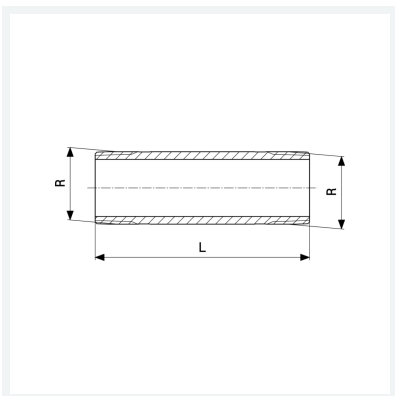

Nipplo lungo
- filettatura R
Modello 3530

articolo 319 694

Caratteristiche

Lunghezza	L	200
Filettatura maschio conica	R	1
Lunghezza	L	200 mm
Peso	593,8 g	
Volume	497,28 cm ³	
Materiale	bronzo o bronzo al silicio	