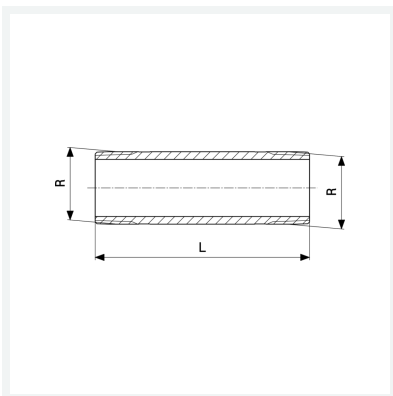

Nipplo lungo
- filettatura R
Modello 3530

articolo 267 377

Caratteristiche

Lunghezza	L	200
Filettatura maschio conica	R	½
Lunghezza	L	200 mm
Peso	342,65 g	
Volume	207,2 cm ³	
Materiale	bronzo o bronzo al silicio	