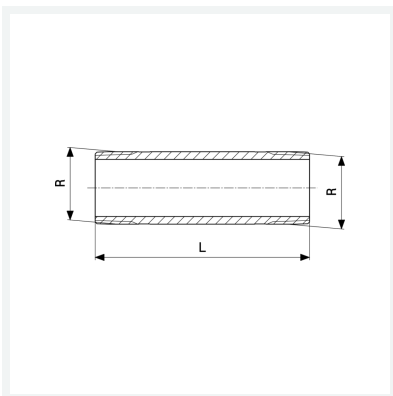

**Nipplo lungo**  
- filettatura R  
**Modello 3530**

**articolo 650 896**

## Caratteristiche

Lunghezza	L	50
Filettatura maschio conica	R	½
Lunghezza	L	50 mm
Peso	73,6 g	
Volume	82,88 cm <sup>3</sup>	
Materiale	bronzo o bronzo al silicio	