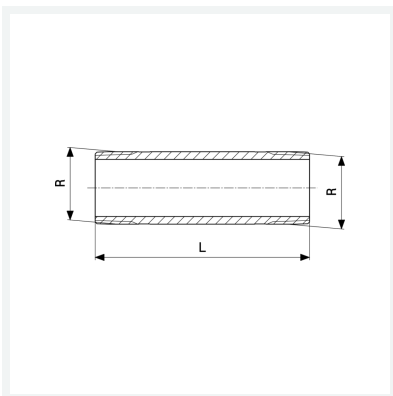

Nipplo lungo
- filettatura R
Modello 3530

articolo 650 933

Caratteristiche

Lunghezza	L	50
Filettatura maschio conica	R	¾
Lunghezza	L	50 mm
Peso	95,3 g	
Volume	77,7 cm ³	
Materiale	bronzo o bronzo al silicio	