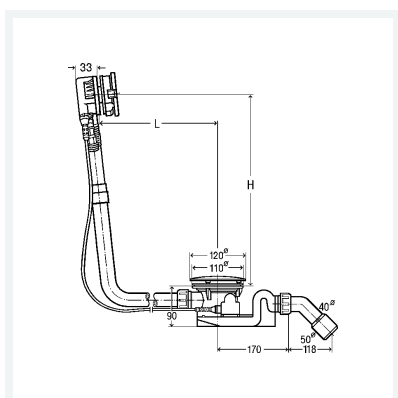

Colonna automatica Rotaplex Trio

Visign RT5

versione a basso spessore di ingombro; necessari soli 33 mm nella zona posteriore della vasca da bagno

- per: erogazione acqua dal troppopieno

Fornitura

Maniglia cromata, rosone di copertura cromato, coperchio cromato, erogatore, sifone, curva di scarico a 45°

Avvertenza

Vedi indicazioni per l'uso.

a norma UNI EN 274

Modello 6141.60

articolo 727 680

Caratteristiche

Altezza colonna acqua	ca	50 mm
Capacità di scarico 300 mm (secondo DIN EN 274)	CS 300	1,25 l/s
Capacità di scarico con livello acqua 60 mm al centro foro di troppopieno	CS 60	0,63 l/s
Diametro nominale	DN	40/50
Lunghezza cavo Bowden	LCB	725
Lunghezza	L	150-400
Altezza	h	180-430
Vasca da bagno con scarico centrale	VC	✓
Per vasca da bagno con foro di scarico Ø 90	V90	✓

**Colonna automatica Rotaplex Trio
Visign RT5**
**versione a basso spessore di ingombro; necessari soli 33 mm nella zona
posteriore della vasca da bagno**
Modello 6141.60
articolo 727 680

Caratteristiche

Peso	1240 g
Volume	15005,76 cm ³