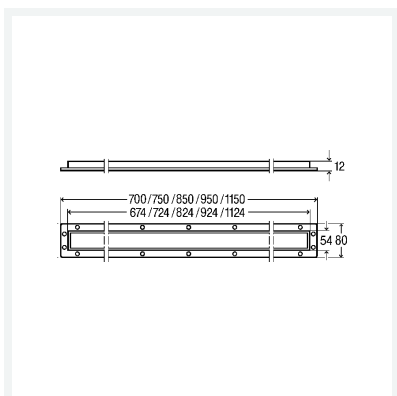

Cornice griglia Corriacqua Advantix

- per: tutte le griglie Corriacqua Advantix, altezza rivestimento di 12–15 mm (piastrelle + collante)
- spazzolato

Modello 4982.45

articolo 745 387

Caratteristiche

Lunghezza	L	1000
Versione	spazzolato	
Peso	1258 g	
Volume	7166,848 cm ³	
Materiale	acciaio inossidabile 1.4301	