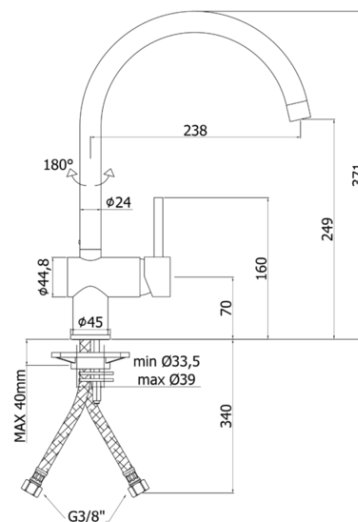

light

DESCRIZIONE | DESCRIPTION

- Miscelatore lavello monoforo completo di:
- aeratore M22x1F
- set 2 flessibili inox 3/8"G
- One-hole sink mixer complete with:
- aerator M22x1F
- set of 2 stainless steel hoses 3/8"G

ARTICOLO | ARTICLE

LIG 280..

- con canna orientabile
- con canna Ø24mm
- with swivelling spout
- with spout - Ø24mm

RAPPORTO PROVA PORTATA | FLOW RATE REPORT

	Uscita outlet	Pressione / Pressure (bar)									
		0,5	1	1.5	2	2.5	3	3.5	4	4.5	5
Portata / Flow rate (l / min)		6.22	8.99	11.01	12.78	14.32	15.7	17.02	18.27	19.43	20.5

DOCUMENTI TECNICI | TECHNICAL DOCUMENTS

DIAGRAMMA
PORTATA 1

ISTRUZIONI
INSTALLAZIONE

ESPLOSO
RICAMBI
LIG 280

FINITURE | FINISHES

LIG 280

- CR- Cromo | Chrome
- BO- Bianco opaco | Matt white
- NO- Nero opaco | Matt black
- HG- Honey gold | Honey gold finish
- HGSP- Honey gold spazzolato | Brushed honey gold finish
- ST- Steel looking | Steel looking finish