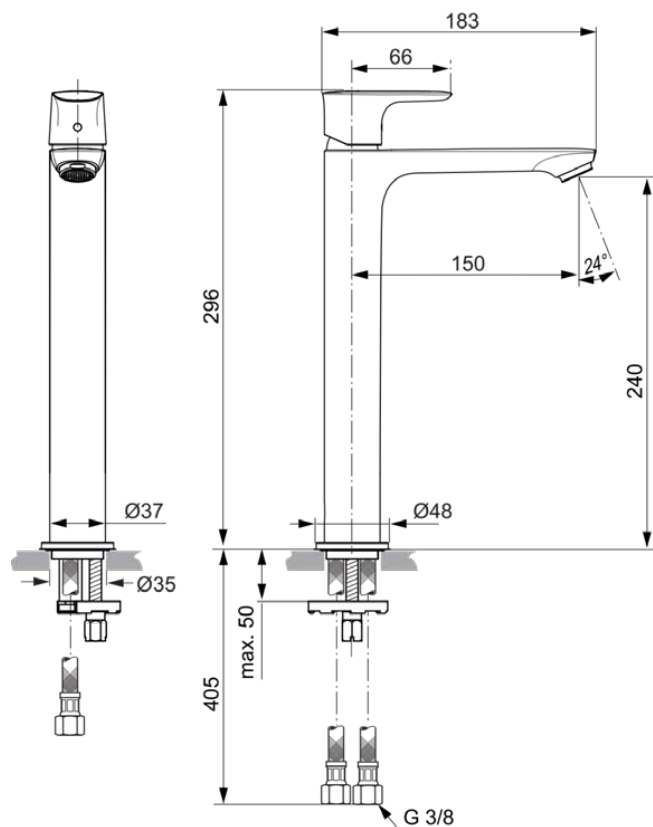

## A7027AA

CONNECT AIR | Miscelatore lavabo 48x150x296 mm con finiture cromato, con troppopieno | EasyFix, EcoFlow, EPD, SmartShine

### Informazioni generali

|                             |                    |
|-----------------------------|--------------------|
| Sotto categoria di prodotto | Miscelatore lavabo |
| Brand                       | Ideal Standard     |
| Nome Collezione             | CONNECT AIR        |
| Codice colore               | AA                 |
| Descrizione colore          | Cromato            |
| Finitura della superficie   | Brillante          |
| Altezza (mm)                | 296                |
| Larghezza (mm)              | 48                 |
| Lunghezza /Sporgenza (mm)   | 188.5              |
| Metodo di fissaggio         | EasyFix            |
| Codice EAN                  | 4015413342049      |
| Con EPD                     | Sì                 |
| Peso netto (Kg)             | 1.60               |