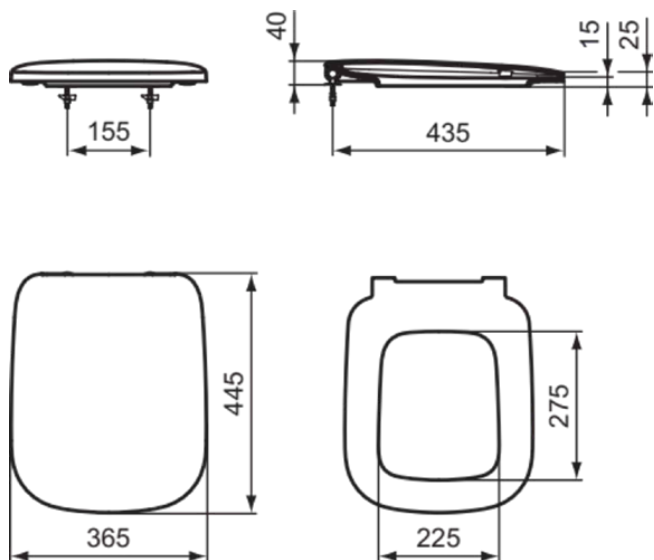

ESEDRA

T318201

ESEDRA | Sedile avvolgente 365x445x40 mm con finiture bianco lucido

Immagine & disegno

Informazioni generali

Sotto categoria di prodotto	Sedile avvolgente
Brand	Ideal Standard
Nome Collezione	ESEDRA
Designer	Studio Levien
Codice colore	01
Descrizione colore	Bianco Lucido
Finitura della superficie	Brillante
Altezza (mm)	40
Larghezza (mm)	365
Lunghezza /Sporgenza (mm)	445
Codice EAN	8014140447023
Peso netto (Kg)	2.20

Downloads

- [BIM-UK](#)
- [Istruzioni di montaggio](#)

Specifiche di prodotto

Montaggio a cerniera	cerniere presenti nell'anello
Modello snello	Si
Opzione di sgancio rapido	No
Protezione antifurto	No
Con motivo/icona	No
Per vaso universale	No
Funzionamento di chiusura	Chiusura normale
Specifiche del materiale	Duroplast
Tecnologia PVD	No
Tecnologia IdealPlus	No
Posizione di fissaggio	Top
Materiale cerniere	Stainless steel
Con nicchia igienica / sedile vaso fisso	No