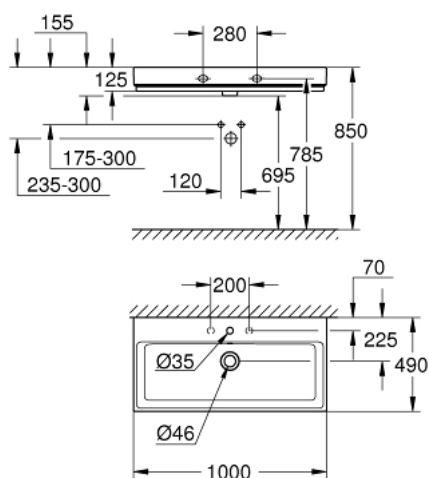

39 386 00H CUBE CERAMIC LAVABO 100

DESCRIZIONE PRODOTTO

- Colore: bianco
- installazione sospesa a parete
- per rubinetteria monoforo o a due fori (foro centrale aperto e due fori laterali a frattura prestabilita)
- con troppopieno
- 1000 x 490 mm
- ceramica sanitaria
- GROHE PureGuard rivestimento antiaderente e antibatterico