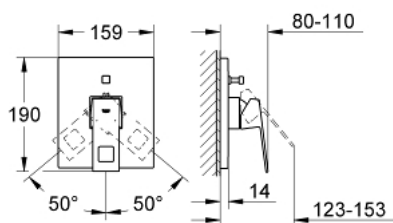

19 896 000 EUROCUBE MISCELATORE MONOCOMANDO PER VASCA-DOCCIA

DESCRIZIONE PRODOTTO

- Colore: cromo
- parte esterna per corpo incasso
- corpo incasso 33 963 000
- deviatore automatico
- rosone metallico
- fissaggi nascosti

19 896 000 EUROCUBE MISCELATORE MONOCOMANDO PER VASCA-DOCCIA

PARTI DI RICAMBIO , settembre 2010 – now

- 1: Leva (Ordine n. 46782000)
 - 2: Rosetta (Ordine n. 46783000)
 - 3: Cappuccio (Ordine n. 46784000)
 - 4: Kit di ricambio per valvola rotativa (Ordine n. 46785000)
 - 5: Limitatore di temperatura (Ordine n. 46375000)*
 - 6: Prolunga (Ordine n. 46807000)*
 - 7: Prolunga (Ordine n. 46808000)*
- * Accessori speciali