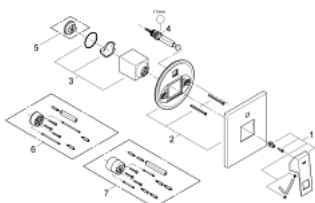

19 896 000 EUROCUBE MISCELATORE MONOCOMANDO PER VASCA-DOCCIA

DESCRIZIONE PRODOTTO

- Colore: cromo
- parte esterna per corpo incasso
- corpo incasso 33 963 000
- deviatore automatico
- rosone metallico
- fissaggi nascosti

19 896 000 EUROCUBE MISCELATORE MONOCOMANDO PER VASCA-DOCCIA

PARTI DI RICAMBIO , settembre 2010 – now

- 1: Leva (Ordine n. 46782000)
 - 2: Rosetta (Ordine n. 46783000)
 - 3: Cappuccio (Ordine n. 46784000)
 - 4: Kit di ricambio per valvola rotativa (Ordine n. 46785000)
 - 5: Limitatore di temperatura (Ordine n. 46375000)*
 - 6: Prolunga (Ordine n. 46807000)*
 - 7: Prolunga (Ordine n. 46808000)*
- * Accessori speciali