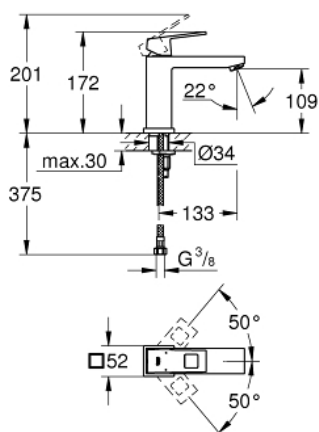

23 446 000 **EUROCUBE MISCELATORE MONOCOMANDO
PER LAVABO
TAGLIA M**

DESCRIZIONE PRODOTTO

- Colore: cromo
- cartuccia a dischi ceramici da 28 mm con tecnologia GROHE SilkMove
- dotato di serie di limitatore di temperatura
- con tecnologia GROHE Water Saving per il risparmio idrico
- portata massima (a 3 bar): 5 l/min
- mousseur dotato di sistema anticalcare SpeedClean
- sistema di installazione GROHE FastFixation Plus
- senza scarico a saltarello

23 446 000 **EUROCUBE MISCELATORE MONOCOMANDO
PER LAVABO
TAGLIA M**

PARTI DI RICAMBIO , settembre 2013 – now

- 1: Leva (Ordine n. 46786000)
 - 2: Anello di fissaggio (Ordine n. 46715000)
 - 3: Cartuccia (Ordine n. 46580000)
 - 4: Mousseur (Ordine n. 48159000)
 - 5: Gruppo di serraggio astina (Ordine n. 46645000)
 - 6: Chiave fissa di montaggio (Ordine n. 19017000)*
- * Accessori speciali