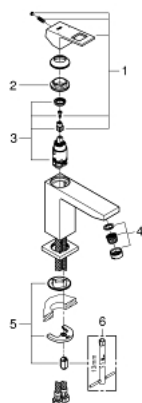

23 446 000 **EUROCUBE MISCELATORE MONOCOMANDO
PER LAVABO
TAGLIA M**

DESCRIZIONE PRODOTTO

- Colore: cromo
- cartuccia a dischi ceramici da 28 mm con tecnologia GROHE SilkMove
- dotato di serie di limitatore di temperatura
- con tecnologia GROHE Water Saving per il risparmio idrico
- portata massima (a 3 bar): 5 l/min
- mousseur dotato di sistema anticalcare SpeedClean
- sistema di installazione GROHE FastFixation Plus
- senza scarico a saltarello

23 446 000 **EUROCUBE MISCELATORE MONOCOMANDO
PER LAVABO
TAGLIA M**

PARTI DI RICAMBIO , settembre 2013 – now

- 1: Leva (Ordine n. 46786000)
 - 2: Anello di fissaggio (Ordine n. 46715000)
 - 3: Cartuccia (Ordine n. 46580000)
 - 4: Mousseur (Ordine n. 48159000)
 - 5: Gruppo di serraggio astina (Ordine n. 46645000)
 - 6: Chiave fissa di montaggio (Ordine n. 19017000)*
- * Accessori speciali