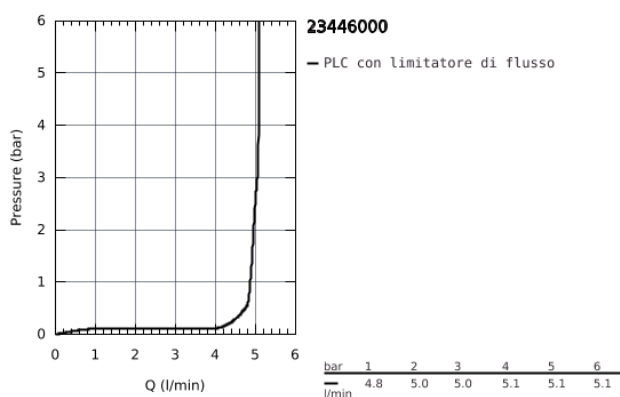

23 446 000 **EUROCUBE MISCELATORE MONOCOMANDO
PER LAVABO
TAGLIA M**

DESCRIZIONE PRODOTTO

- Colore: cromo
- cartuccia a dischi ceramici da 28 mm con tecnologia GROHE SilkMove
- dotato di serie di limitatore di temperatura
- con tecnologia GROHE Water Saving per il risparmio idrico
- portata massima (a 3 bar): 5 l/min
- mousseur dotato di sistema anticalcare SpeedClean
- sistema di installazione GROHE FastFixation Plus
- senza scarico a saltarello

23 446 000 **EUROCUBE MISCELATORE MONOCOMANDO
PER LAVABO
TAGLIA M**

PARTI DI RICAMBIO , settembre 2013 – now

- 1: Leva (Ordine n. 46786000)
 - 2: Anello di fissaggio (Ordine n. 46715000)
 - 3: Cartuccia (Ordine n. 46580000)
 - 4: Mousseur (Ordine n. 48159000)
 - 5: Gruppo di serraggio astina (Ordine n. 46645000)
 - 6: Chiave fissa di montaggio (Ordine n. 19017000)*
- * Accessori speciali