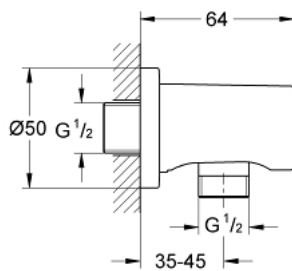

27 057 DC0 RAINSHOWER RACCORDO EROGATORE

DESCRIZIONE PRODOTTO

- Colore: satinato super steel
- raccordo maschio da 1/2"
- con rosone circolare
- GROHE Long-Life, finitura brillante e resistente

27 057 DC0 RAINSHOWER RACCORDO EROGATORE

PARTI DI RICAMBIO , gennaio 2016 – now

1: Valvola di non ritorno (Ordine n. 08565000)