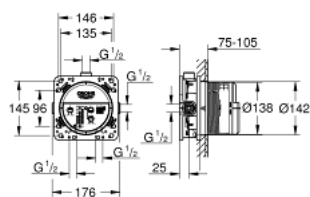

35 604 000 RAPIDO SMARTBOX CORPO INCASSO UNIVERSALE

DESCRIZIONE PRODOTTO

- 3 uscite da 1/2"
- 2 ingressi inferiori da 1/2"
- profondità di installazione 75-105 mm
- raccordo in ottone DR
- innesti per pre-lavaggio tubazioni
- dima di montaggio
- fissaggi per muratura solida e rivestimento a secco opzionali
- guarnizione
- REFERENZA DEDICATA AL CANALE TRADIZIONALE

35 604 000 **RAPIDO SMARTBOX CORPO INCASSO UNIVERSALE**

PARTI DI RICAMBIO , agosto 2020 – now

1: Kit guarnizioni (Ordine n. 48263000)*

* Accessori speciali