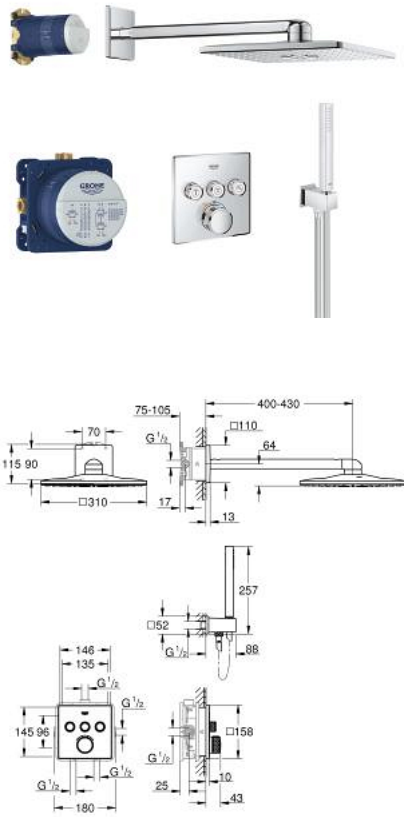

34 706 000 GROHTHERM SMARTCONTROL SET DOCCIA RAINSHOWER SMARTACTIVE 310 CUBE

DESCRIZIONE PRODOTTO

- Colore: cromo
- composto da:
 - miscelatore termostatico a 3 vie (29 126 000)
 - Grotherm SmartControl parte esterna
 - GROHE Rapido SmartBox art. 35 600/35 604
 - Rainshower SmartActive 310 set doccia (art. 26 479) con soffione doccia a 2 getti braccio doccia a parete da 400 mm corpo incasso per soffione doccia (art. 26 483 000)
 - manopola doccia Euphoria Cube Stick (art. 27 698 000)
 - Euphoria Cube raccordo erogatore con supporto manopola doccia (art. 26 370 000)
 - flessibile Silverflex 1500 mm (28 364 001)

34 706 000 GROHTHERM SMARTCONTROL SET DOCCIA RAINSHOWER SMARTACTIVE
310 CUBE