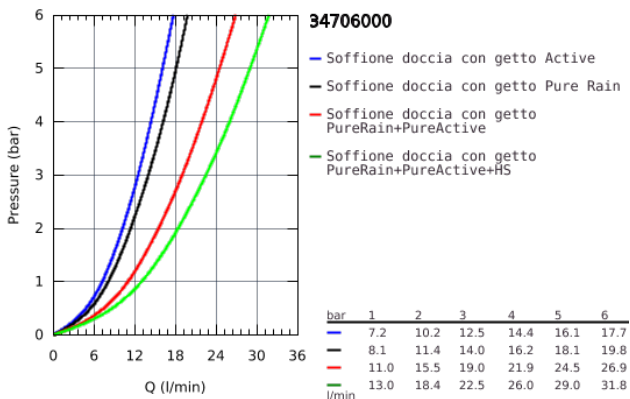

34 706 000 GROHTHERM SMARTCONTROL SET DOCCIA RAINSHOWER SMARTACTIVE 310 CUBE

DESCRIZIONE PRODOTTO

- Colore: cromo
- composto da:
 - miscelatore termostatico a 3 vie (29 126 000)
 - Grotherm SmartControl parte esterna
 - GROHE Rapido SmartBox art. 35 600/35 604
 - Rainshower SmartActive 310 set doccia (art. 26 479) con soffione doccia a 2 getti braccio doccia a parete da 400 mm corpo incasso per soffione doccia (art. 26 483 000)
 - manopola doccia Euphoria Cube Stick (art. 27 698 000)
 - Euphoria Cube raccordo erogatore con supporto manopola doccia (art. 26 370 000)
 - flessibile Silverflex 1500 mm (28 364 001)

34 706 000 GROHTHERM SMARTCONTROL SET DOCCIA RAINSHOWER SMARTACTIVE
310 CUBE