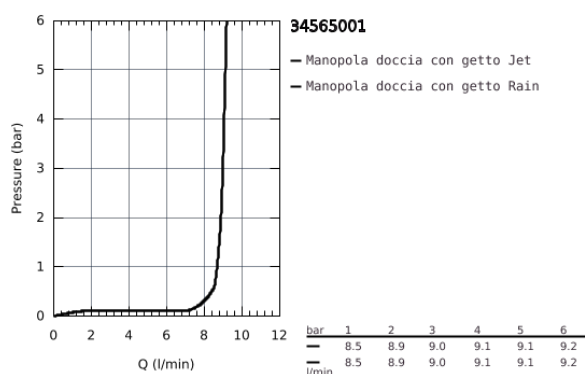

34 565 001 GROHTHERM 800 MISCELATORE TERMOSTATICO PER DOCCIA

DESCRIZIONE PRODOTTO

- Colore: cromo
- composto da:
 - Grotherm 800 miscelatore termostatico per doccia
 - art. 34 558
 - Tempesta set doccia 2 getti, asta da 600mm (art. 27 598)

34 565 001 GROHTHERM 800 MISCELATORE TERMOSTATICO PER DOCCIA

34 565 001 GROHTHERM 800 MISCELATORE TERMOSTATICO PER DOCCIA

PARTI DI RICAMBIO , aprile 2017 – now

- 1: Manopola controllo temperatura (Ordine n. 47981000)
 - 2: Anello di fissaggio (Ordine n. 47743000)
 - 3: Cartuccia termostatica compatta da 1/2" (Ordine n. 47439000)
 - 4: Manopola di chiusura (Ordine n. 47980000)
 - 5: Testina in ceramica da 1/2" (Ordine n. 45346000)
 - 5.1: O-ring Ø 18,2 x Ø 1,7 (Ordine n. 0392400M)
 - 6: Valvola di non ritorno (Ordine n. 08565000)
 - 7: Valvola di non ritorno (Ordine n. 47189000)
 - 7.1: Filtro (Ordine n. 0726400M)
 - 7.2: Valvola di non ritorno (Ordine n. 08565000)
 - 7.3: O-Ring Ø17 x Ø2 (Ordine n. 0305500M)
 - 8: Raccordo a S (Ordine n. 12075000)
 - 8.1: Guarnizione (Ordine n. 0138600M)
 - 8.2: Rosetta (Ordine n. 0221000M)
 - 9: Elemento scorrevole (Ordine n. 48099000)
 - 10: Supporto per asta doccia (Ordine n. 48098000)
 - 11: Filtro (Ordine n. 0700200M)
 - 12: Prolunga 3/4", 20 mm (Ordine n. 0713000M)*
 - 13: Chiave speciale (Ordine n. 19377000)*
 - 14: Chiave a bussola (Ordine n. 19332000)*
 - 15: Cartuccia termostatica 1/2" GROHE TurboStat (Ordine n. 47175000)*
- * Accessori speciali