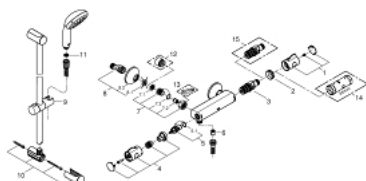

34 565 001 GROHTHERM 800 MISCELATORE TERMOSTATICO PER DOCCIA

DESCRIZIONE PRODOTTO

- Colore: cromo
- composto da:
 - Grotherm 800 miscelatore termostatico per doccia
 - art. 34 558
 - Tempesta set doccia 2 getti, asta da 600mm (art. 27 598)

34 565 001 GROHTHERM 800 MISCELATORE TERMOSTATICO PER DOCCIA

34 565 001 GROHTHERM 800 MISCELATORE TERMOSTATICO PER DOCCIA

PARTI DI RICAMBIO , aprile 2017 – now

- 1: Manopola controllo temperatura (Ordine n. 47981000)
 - 2: Anello di fissaggio (Ordine n. 47743000)
 - 3: Cartuccia termostatica compatta da 1/2" (Ordine n. 47439000)
 - 4: Manopola di chiusura (Ordine n. 47980000)
 - 5: Testina in ceramica da 1/2" (Ordine n. 45346000)
 - 5.1: O-ring Ø 18,2 x Ø 1,7 (Ordine n. 0392400M)
 - 6: Valvola di non ritorno (Ordine n. 08565000)
 - 7: Valvola di non ritorno (Ordine n. 47189000)
 - 7.1: Filtro (Ordine n. 0726400M)
 - 7.2: Valvola di non ritorno (Ordine n. 08565000)
 - 7.3: O-Ring Ø17 x Ø2 (Ordine n. 0305500M)
 - 8: Raccordo a S (Ordine n. 12075000)
 - 8.1: Guarnizione (Ordine n. 0138600M)
 - 8.2: Rosetta (Ordine n. 0221000M)
 - 9: Elemento scorrevole (Ordine n. 48099000)
 - 10: Supporto per asta doccia (Ordine n. 48098000)
 - 11: Filtro (Ordine n. 0700200M)
 - 12: Prolunga 3/4", 20 mm (Ordine n. 0713000M)*
 - 13: Chiave speciale (Ordine n. 19377000)*
 - 14: Chiave a bussola (Ordine n. 19332000)*
 - 15: Cartuccia termostatica 1/2" GROHE TurboStat (Ordine n. 47175000)*
- * Accessori speciali