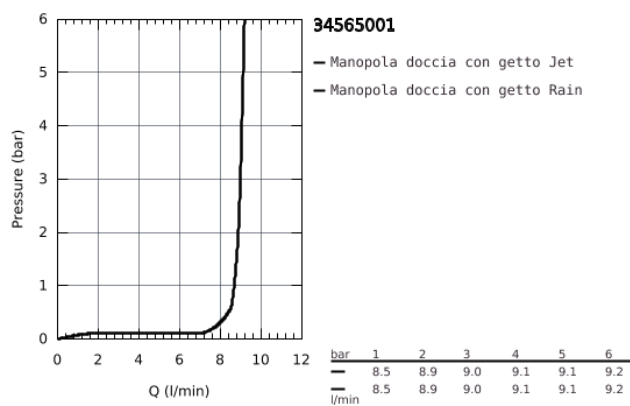

34 565 001 GROHTHERM 800 MISCELATORE TERMOSTATICO PER DOCCIA

DESCRIZIONE PRODOTTO

- Colore: cromo
- composto da:
 - Grotherm 800 miscelatore termostatico per doccia
 - art. 34 558
 - Tempesta set doccia 2 getti, asta da 600mm (art. 27 598)

34 565 001 GROHTHERM 800 MISCELATORE TERMOSTATICO PER DOCCIA

34 565 001 GROHTHERM 800 MISCELATORE TERMOSTATICO PER DOCCIA

PARTI DI RICAMBIO , aprile 2017 – now

- 1: Manopola controllo temperatura (Ordine n. 47981000)
 - 2: Anello di fissaggio (Ordine n. 47743000)
 - 3: Cartuccia termostatica compatta da 1/2" (Ordine n. 47439000)
 - 4: Manopola di chiusura (Ordine n. 47980000)
 - 5: Testina in ceramica da 1/2" (Ordine n. 45346000)
 - 5.1: O-ring Ø 18,2 x Ø 1,7 (Ordine n. 0392400M)
 - 6: Valvola di non ritorno (Ordine n. 08565000)
 - 7: Valvola di non ritorno (Ordine n. 47189000)
 - 7.1: Filtro (Ordine n. 0726400M)
 - 7.2: Valvola di non ritorno (Ordine n. 08565000)
 - 7.3: O-Ring Ø17 x Ø2 (Ordine n. 0305500M)
 - 8: Raccordo a S (Ordine n. 12075000)
 - 8.1: Guarnizione (Ordine n. 0138600M)
 - 8.2: Rosetta (Ordine n. 0221000M)
 - 9: Elemento scorrevole (Ordine n. 48099000)
 - 10: Supporto per asta doccia (Ordine n. 48098000)
 - 11: Filtro (Ordine n. 0700200M)
 - 12: Prolunga 3/4", 20 mm (Ordine n. 0713000M)*
 - 13: Chiave speciale (Ordine n. 19377000)*
 - 14: Chiave a bussola (Ordine n. 19332000)*
 - 15: Cartuccia termostatica 1/2" GROHE TurboStat (Ordine n. 47175000)*
- * Accessori speciali