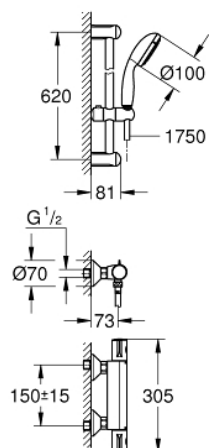

34 565 001 GROHTHERM 800 MISCELATORE TERMOSTATICO PER DOCCIA

DESCRIZIONE PRODOTTO

- Colore: cromo
- composto da:
 - Grotherm 800 miscelatore termostatico per doccia
 - art. 34 558
 - Tempesta set doccia 2 getti, asta da 600mm (art. 27 598)

34 565 001 GROHTHERM 800 MISCELATORE TERMOSTATICO PER DOCCIA

34 565 001 GROHTHERM 800 MISCELATORE TERMOSTATICO PER DOCCIA

PARTI DI RICAMBIO , aprile 2017 – now

- 1: Manopola controllo temperatura (Ordine n. 47981000)
 - 2: Anello di fissaggio (Ordine n. 47743000)
 - 3: Cartuccia termostatica compatta da 1/2" (Ordine n. 47439000)
 - 4: Manopola di chiusura (Ordine n. 47980000)
 - 5: Testina in ceramica da 1/2" (Ordine n. 45346000)
 - 5.1: O-ring Ø 18,2 x Ø 1,7 (Ordine n. 0392400M)
 - 6: Valvola di non ritorno (Ordine n. 08565000)
 - 7: Valvola di non ritorno (Ordine n. 47189000)
 - 7.1: Filtro (Ordine n. 0726400M)
 - 7.2: Valvola di non ritorno (Ordine n. 08565000)
 - 7.3: O-Ring Ø17 x Ø2 (Ordine n. 0305500M)
 - 8: Raccordo a S (Ordine n. 12075000)
 - 8.1: Guarnizione (Ordine n. 0138600M)
 - 8.2: Rosetta (Ordine n. 0221000M)
 - 9: Elemento scorrevole (Ordine n. 48099000)
 - 10: Supporto per asta doccia (Ordine n. 48098000)
 - 11: Filtro (Ordine n. 0700200M)
 - 12: Prolunga 3/4", 20 mm (Ordine n. 0713000M)*
 - 13: Chiave speciale (Ordine n. 19377000)*
 - 14: Chiave a bussola (Ordine n. 19332000)*
 - 15: Cartuccia termostatica 1/2" GROHE TurboStat (Ordine n. 47175000)*
- * Accessori speciali