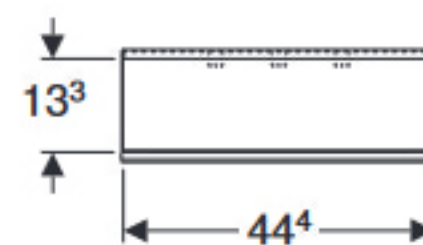

Mensola contenitore Geberit Acanto

Dati tecnici

Materiale	Acciaio
-----------	---------

Dotazione

- Mensola contenitore
- Materiale di fissaggio

Caratteristiche

- Certificato FSC™ C134279
- Sospeso
- Con tre ganci portasciugamani
- Resistente all'umidità

Art. no.	Colore / superficie	B [cm]	H [cm]	T [cm]
500.617.01.2	Corpo: bianco / verniciato a polvere opaco Parte frontale: bianco / vetro lucido	45	14,8	15,9
500.617.JL.2	Corpo: grigio sabbia / verniciato a polvere opaco Parte frontale: grigio sabbia / vetro lucido	45	14,8	15,9
500.617.JK.2	Corpo: lava / verniciato a polvere opaco Parte frontale: lava / vetro lucido	45	14,8	15,9
500.617.16.1	Corpo: nero / verniciato a polvere opaco Parte frontale: nero / vetro lucido	45	14,8	15,9