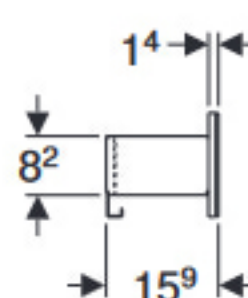

Mensola contenitore Geberit Acanto

Dati tecnici

Materiale	Acciaio
-----------	---------

Dotazione

- Mensola contenitore
- Materiale di fissaggio

Caratteristiche

- Certificato FSC™ C134279
- Sospeso
- Con tre ganci portasciugamani
- Resistente all'umidità

Art. no.	Colore / superficie	B [cm]	H [cm]	T [cm]
500.617.01.2	Corpo: bianco / verniciato a polvere opaco Parte frontale: bianco / vetro lucido	45	14,8	15,9
500.617.JL.2	Corpo: grigio sabbia / verniciato a polvere opaco Parte frontale: grigio sabbia / vetro lucido	45	14,8	15,9
500.617.JK.2	Corpo: lava / verniciato a polvere opaco Parte frontale: lava / vetro lucido	45	14,8	15,9
500.617.16.1	Corpo: nero / verniciato a polvere opaco Parte frontale: nero / vetro lucido	45	14,8	15,9