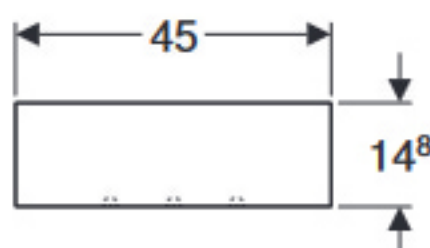

Mensola contenitore Geberit Acanto

Dati tecnici

Materiale	Acciaio
-----------	---------

Dotazione

- Mensola contenitore
- Materiale di fissaggio

Caratteristiche

- Certificato FSC™ C134279
- Sospeso
- Con tre ganci portasciugamani
- Resistente all'umidità

Art. no.	Colore / superficie	B [cm]	H [cm]	T [cm]
500.617.01.2	Corpo: bianco / verniciato a polvere opaco Parte frontale: bianco / vetro lucido	45	14,8	15,9
500.617.JL.2	Corpo: grigio sabbia / verniciato a polvere opaco Parte frontale: grigio sabbia / vetro lucido	45	14,8	15,9
500.617.JK.2	Corpo: lava / verniciato a polvere opaco Parte frontale: lava / vetro lucido	45	14,8	15,9
500.617.16.1	Corpo: nero / verniciato a polvere opaco Parte frontale: nero / vetro lucido	45	14,8	15,9