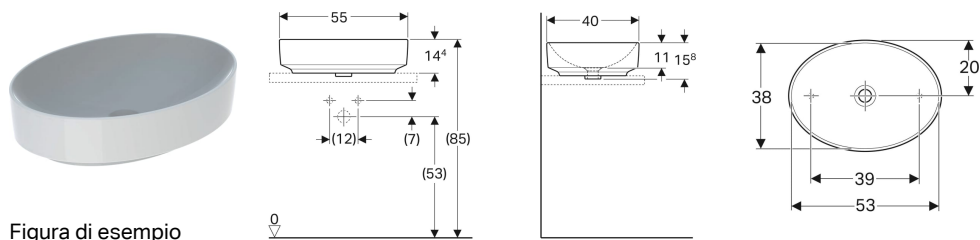

## Lavabo da appoggio Geberit VariForm ovale

### Destinazioni d'uso

- Per il montaggio su piani lavabo

### Proprietà

- Ovale
- Facilità di montaggio grazie alla dima di taglio di carta in dotazione