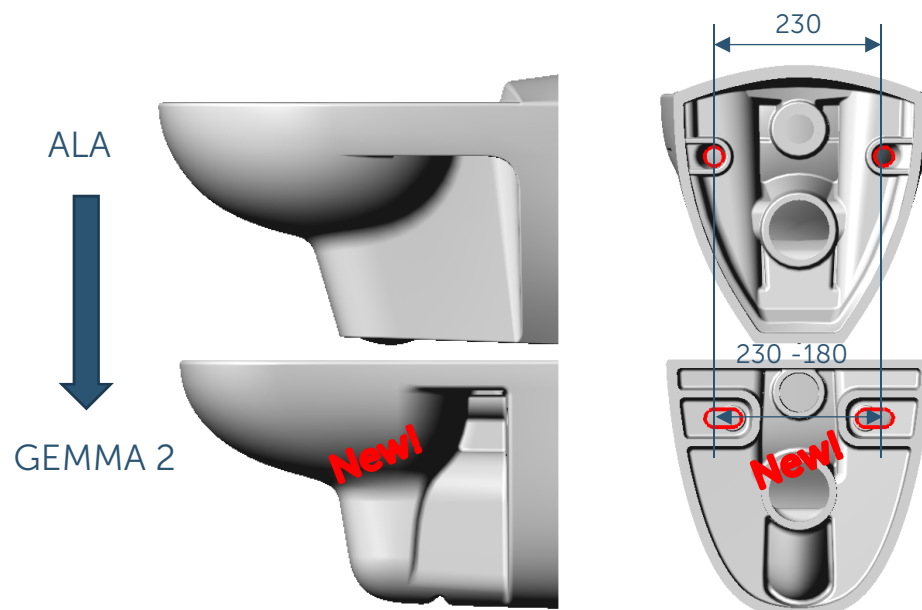

LA SOLUZIONE: GEMMA 2

A partire dal **1° aprile** due nuovi codici per i modelli sospesi di **GEMMA 2** (vaso sospeso **J003001** e bidet sospeso **J003101**) con i fori per il fissaggio modificati garantiranno:

- Sia **NUOVE** installazioni su sostegni metallici con distanza 180 mm.
- Che la **SOSTITUZIONE** dei vasi Ala con interasse 230 mm

I due nuovi codici sostituiranno i codici attuali (J522501 e J522601) che saranno disponibili sino ad esaurimento scorte.