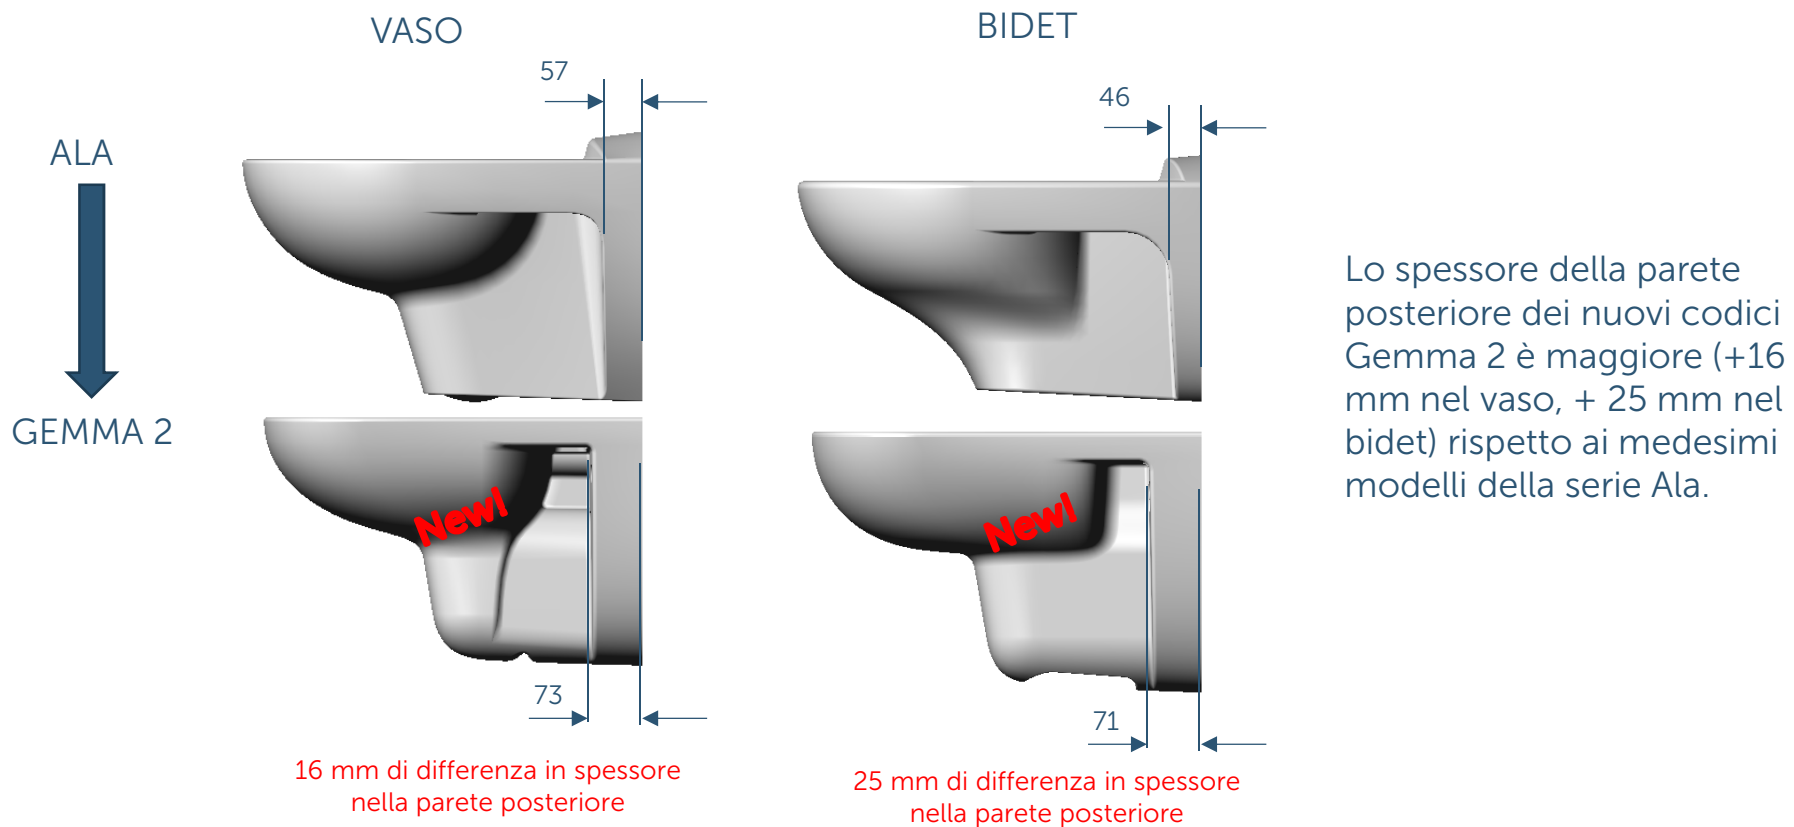

GEMMA 2_ IL FISSAGGIO DEI NUOVI MODELLI SU INSTALLAZIONI PREESISTENTI