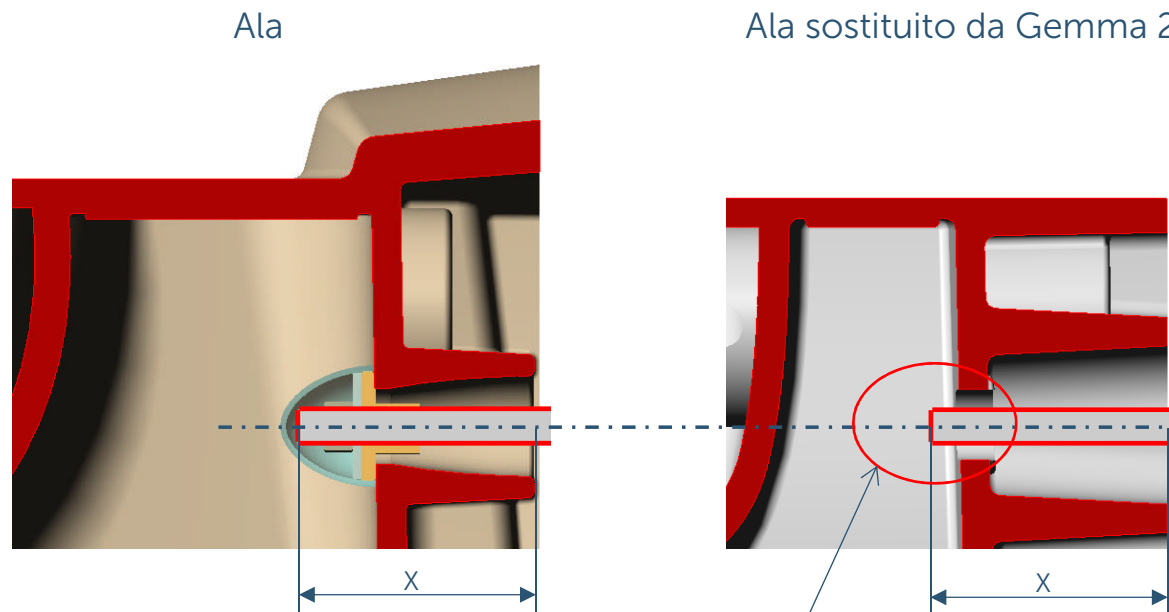

## ALA\_ QUALE SOLUZIONE PER UNA FACILE SOSTITUZIONE?

VASO SOSPESO T263001

La distanza tra i fori dei fissaggi dei modelli sospesi di Ala è 230 mm vs uno standard attuale di 180 mm.

Con l'uscita dal portfolio di Mia e Washpoint non esiste più una serie ceramica compatibile con tale interasse.

- Sia **NUOVE** installazioni su sostegni metallici con distanza 180 mm.
- Che la **SOSTITUZIONE** dei vasi Ala con interasse 230 mm

I due nuovi codici sostituiranno i codici attuali (J522501 e J522601) che saranno disponibili sino ad esaurimento scorte.

# GEMMA 2\_ IL FISSAGGIO DEI NUOVI MODELLI SU INSTALLAZIONI PREESISTENTI

## GEMMA 2\_ IL FISSAGGIO DEI NUOVI MODELLI SU INSTALLAZIONI PREESISTENTI

Il fissaggio a parete potrebbe essere troppo corto per garantire l'utilizzo di un dado di fissaggio normale