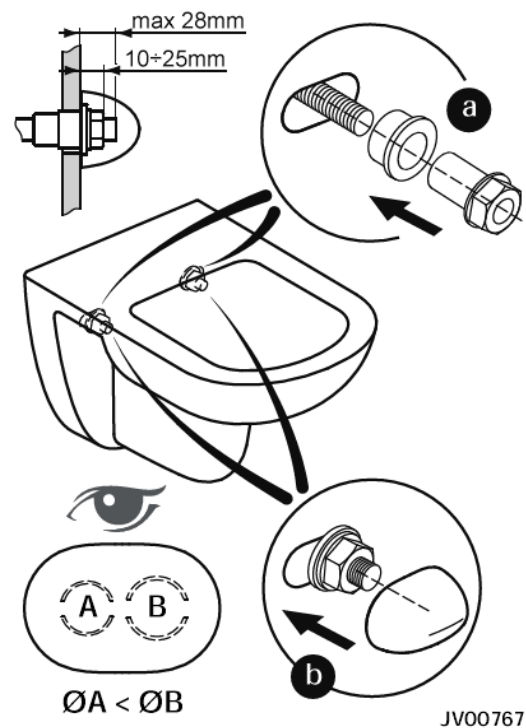

GEMMA 2_ IL FISSAGGIO DEI NUOVI MODELLI SU INSTALLAZIONI PREESISTENTI