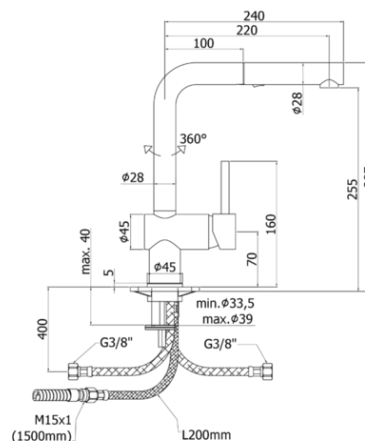

light

DESCRIZIONE | DESCRIPTION

- Miscelatoreavello monoforo con canna orientabile completo di:
- set 2 flessibili inox 3/8"G
- 1 flessibile inox M15x1
- 1 flessibile nylon 1/2"G x M15x1 L.1500mm con peso ecologico
- One-hole sink mixer with swivelling spout complete with:
- set of 2 stainless steel hoses 3/8"G
- 1 stainless steel hose M15x1
- 1/2"-M15x1 / L.1500mm nylon hose with ecological weight

ARTICOLO | ARTICLE

LIG 285..-MET

- con doccia estraibile Dualjet (2 getti) in metallo
- with Dualjet (two-spray) metal pull out hand-shower

FINITURE | FINISHES

LIG 285..-MET

- CR- Cromo | Chrome
- BO- Bianco opaco | Matt white
- NO- Nero opaco | Matt black
- HG- Honey gold | Honey gold finish
- HGSP- Honey gold spazzolato | Brushed honey gold finish
- ST- Steel looking | Steel looking finish

DOCUMENTI TECNICI | TECHNICAL DOCUMENTS

DIAGRAMMA
PORTATA 1

ISTRUZIONI
INSTALLAZIONE

ESPLOSO
RICAMBI
LIG 285..-
MET