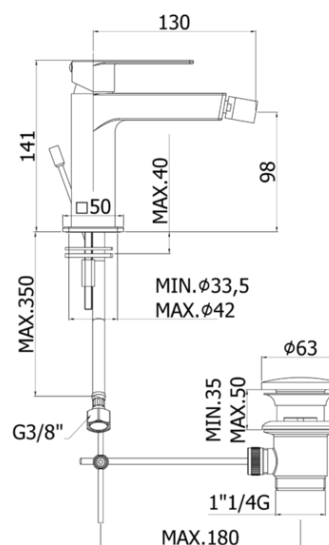

tango

DESCRIZIONE | DESCRIPTION

- Miscelatore bidet completo di:
 - snodo e aeratore M18x1
 - set 2 flessibili inox 3/8"G
- Bidet mixer complete with:
 - swivel joint and aerator M18x1
 - set of 2 stainless steel hoses 3/8"G

- TA 135..**
- con scarico automatico 1"1/4G
 - with 1"1/4G pop up waste

- TA 131..**
- senza scarico
 - without pop up waste

- TA 131K..**
- con scarico Clic-Clac 1"1/4G
 - with 1"1/4G Clic-Clac press top waste

RAPPORTO PROVA PORTATA | FLOW RATE REPORT

	Uscita outlet	Pressione / Pressure (bar)									
		0,5	1	1.5	2	2.5	3	3.5	4	4.5	5
Portata / Flow rate (l / min)		3.95	5.55	6.73	7.78	8.7	9.5	10.27	10.9	11.61	12.24