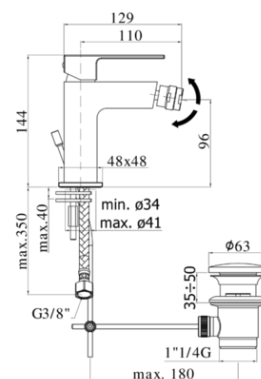

elle-effe

DESCRIZIONE | DESCRIPTION

- Miscelatore bidet completo di:
 - snodo e aeratore M24x1
 - set 2 flessibili inox 3/8"G
- Bidet mixer complete with:
 - swivel joint and aerator M24x1
 - set of 2 stainless steel hoses 3/8"G

ARTICOLO | ARTICLE

EL 135.. / EF 135..

- con scarico automatico 1"1/4G
- with 1"1/4G pop up waste

EL 131.. / EF 131..

- senza scarico
- without pop up waste

EL 131K.. / EF 131K..

- con scarico Clic-Clac 1"1/4G
- with 1"1/4G Clic-Clac press top waste

RAPPORTO PROVA PORTATA | FLOW RATE REPORT

	Uscita outlet	Pressione / Pressure (bar)									
		0,5	1	1.5	2	2.5	3	3.5	4	4.5	5
Portata / Flow rate (l / min)		2.75	3.88	4.74	5.52	6.19	6.84	7.44	7.96	8.46	8.89