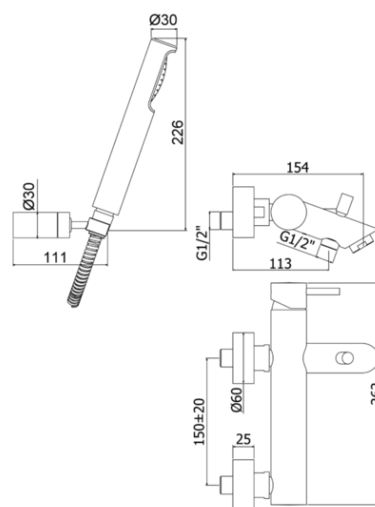

## DESCRIZIONE | DESCRIPTION

- Miscelatore vasca/doccia con deviatore completo di:
- aeratore M28x1
- set 2 eccentrici 1/2"x3/4"G e rosoni
- Bath/shower mixer with diverter complete with:
- aerator M28x1
- set of 2 S-wall-unions 1/2"x3/4"G and wall-plates