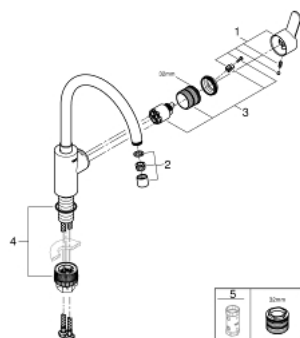

33 975 004 EUROSTYLE COSMOPOLITAN MISCELATORE MONOCOMANDO PER LAVELLO

DESCRIZIONE PRODOTTO

- Colore: cromo
- bocca alta
- cartuccia a dischi ceramici da 35 mm con tecnologia GROHE SilkMove
- canale interno dedicato al passaggio dell'acqua piombo e nichel free
- dotato di serie di limitatore di portata regolabile
- bocca girevole
- raggio di rotazione regolabile : 0° / 150°
- set di fissaggio in metallo

33 975 004 EUROSTYLE COSMOPOLITAN MISCELATORE MONOCOMANDO PER LAVELLO

33 975 004 EUROSTYLE COSMOPOLITAN MISCELATORE MONOCOMANDO PER LAVELLO

PARTI DI RICAMBIO , aprile 2020 – now

- 1: Leva (Ordine n. 46750000)
- 2: Mousseur (Ordine n. 48418000)
- 3: Cartuccia (Ordine n. 46374000)
- 4: Set di installazione (Ordine n. 48477000)
- 5: Chiave a bussola (Ordine n. 19332000)*