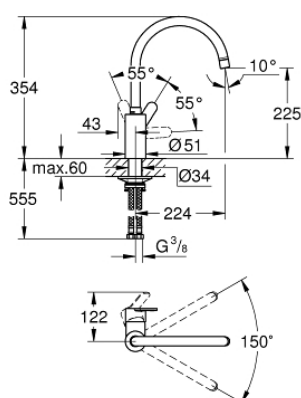

33 975 004 EUROSTYLE COSMOPOLITAN MISCELATORE MONOCOMANDO PER LAVELLO

DESCRIZIONE PRODOTTO

- Colore: cromo
- bocca alta
- cartuccia a dischi ceramici da 35 mm con tecnologia GROHE SilkMove
- canale interno dedicato al passaggio dell'acqua piombo e nichel free
- dotato di serie di limitatore di portata regolabile
- bocca girevole
- raggio di rotazione regolabile : 0° / 150°
- set di fissaggio in metallo

33 975 004 EUROSTYLE COSMOPOLITAN MISCELATORE MONOCOMANDO PER LAVELLO

33 975 004 EUROSTYLE COSMOPOLITAN MISCELATORE MONOCOMANDO PER LAVELLO

PARTI DI RICAMBIO , aprile 2020 – now

- 1: Leva (Ordine n. 46750000)
- 2: Mousseur (Ordine n. 48418000)
- 3: Cartuccia (Ordine n. 46374000)
- 4: Set di installazione (Ordine n. 48477000)
- 5: Chiave a bussola (Ordine n. 19332000)*