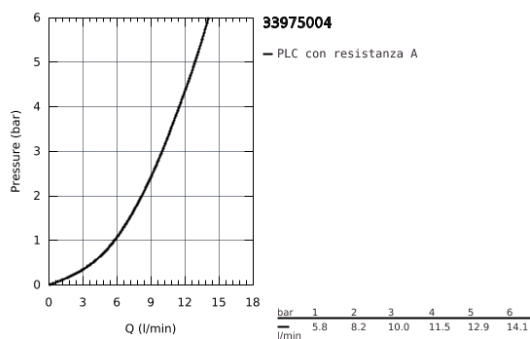

33 975 004 EUROSTYLE COSMOPOLITAN MISCELATORE MONOCOMANDO PER LAVELLO

DESCRIZIONE PRODOTTO

- Colore: cromo
- bocca alta
- cartuccia a dischi ceramici da 35 mm con tecnologia GROHE SilkMove
- canale interno dedicato al passaggio dell'acqua piombo e nichel free
- dotato di serie di limitatore di portata regolabile
- bocca girevole
- raggio di rotazione regolabile : 0° / 150°
- set di fissaggio in metallo

33 975 004 EUROSTYLE COSMOPOLITAN MISCELATORE MONOCOMANDO PER LAVELLO

33 975 004 EUROSTYLE COSMOPOLITAN MISCELATORE MONOCOMANDO PER LAVELLO

PARTI DI RICAMBIO , aprile 2020 – now

- 1: Leva (Ordine n. 46750000)
- 2: Mousseur (Ordine n. 48418000)
- 3: Cartuccia (Ordine n. 46374000)
- 4: Set di installazione (Ordine n. 48477000)
- 5: Chiave a bussola (Ordine n. 19332000)*