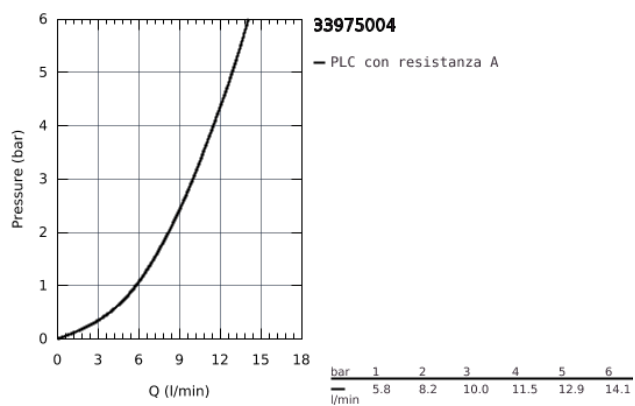

33 975 004 EUROSTYLE COSMOPOLITAN MISCELATORE MONOCOMANDO PER LAVELLO

DESCRIZIONE PRODOTTO

- Colore: cromo
- bocca alta
- cartuccia a dischi ceramici da 35 mm con tecnologia GROHE SilkMove
- canale interno dedicato al passaggio dell'acqua piombo e nichel free
- dotato di serie di limitatore di portata regolabile
- bocca girevole
- raggio di rotazione regolabile : 0° / 150°
- set di fissaggio in metallo

33 975 004 EUROSTYLE COSMOPOLITAN MISCELATORE MONOCOMANDO PER LAVELLO

33 975 004 EUROSTYLE COSMOPOLITAN MISCELATORE MONOCOMANDO PER LAVELLO

PARTI DI RICAMBIO , aprile 2020 – now

- 1: Leva (Ordine n. 46750000)
- 2: Mousseur (Ordine n. 48418000)
- 3: Cartuccia (Ordine n. 46374000)
- 4: Set di installazione (Ordine n. 48477000)
- 5: Chiave a bussola (Ordine n. 19332000)*