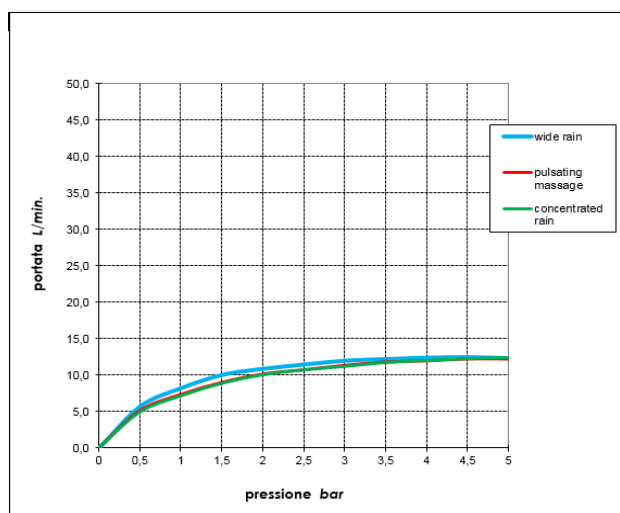

**Codice - Code:**

**B00800 - Handshower Synchronia  
Ø120mm**

**Descrizione - Description:**

Doccia 1-6 getti Ø 120 mm  
1-6 functions handshower Ø 120 mm  
Handbrause mit 1-6 Strahlarten Ø 120 mm  
Douchette 1-6 jets Ø 120 mm  
Mango ducha de 1-6 posiciones Ø 120 mm  
Ручной душ 1-6 режима струи, Ø 120 мм

**Tecnologia - Technology:**

**Immagine Prodotto - Product Image**

**Disegni - Drawings**

**Grafico di portata - Flow rate diagram**

	wide rain	pulsating	concentrated rain
0	0,0	0,0	0,0
0,5	5,7	5,1	4,9
1	8,2	7,3	7,1
1,5	10,1	9,0	8,9
2	10,9	10,1	10,0
2,5	11,5	10,7	10,7
3	12,0	11,3	11,2
3,5	12,2	11,8	11,7
4	12,4	12,0	12,0
4,5	12,5	12,2	12,3
5	12,4	12,2	12,4
pressione bar	portata L/min		

Caratteristiche idrauliche - Hydraulic features

	Pressione Pressure	Portata Flow rate	Temperatura Temperature	Solo per miscelatori termostatici Only for thermostatic mixers	
min	1 bar	--	--	Blocco di sicurezza Safety lock	--
max	5 bar	--	<70°C	Temperatura acqua fredda Cold water temperature	--
consigliata recommended	2-3 bar	--	--	Temperatura acqua calda Hot water temperature	--