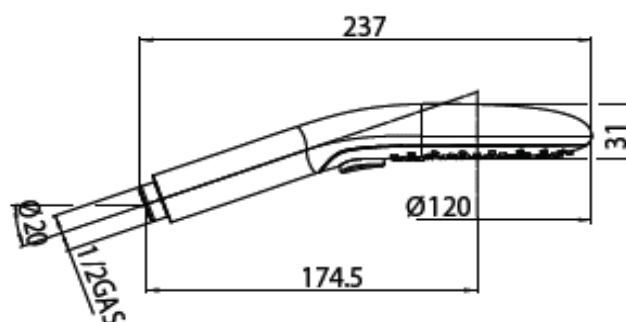

**Codice - Code:**

**B00800 - Handshower Synchronia  
Ø120mm**

**Descrizione - Description:**

Doccia 1-6 getti Ø 120 mm  
1-6 functions handshower Ø 120 mm  
Handbrause mit 1-6 Strahlarten Ø 120 mm  
Douchette 1-6 jets Ø 120 mm  
Mango ducha de 1-6 posiciones Ø 120 mm  
Ручной душ 1-6 режима струи, Ø 120 мм

**Tecnologia - Technology:**

**Immagine Prodotto - Product Image**

**Disegni - Drawings**

**Grafico di portata - Flow rate diagram**

	wide rain	pulsating	concentrated rain
0	0,0	0,0	0,0
0,5	5,7	5,1	4,9
1	8,2	7,3	7,1
1,5	10,1	9,0	8,9
2	10,9	10,1	10,0
2,5	11,5	10,7	10,7
3	12,0	11,3	11,2
3,5	12,2	11,8	11,7
4	12,4	12,0	12,0
4,5	12,5	12,2	12,3
5	12,4	12,2	12,4
pressione bar	portata L/min		

Materiali - Materials

**Corpo:** Plastica  
**Ugelli:** Silicone

**Showerhead body:** Plastic  
**Nozzles:** Silicone

Certificazioni - Certifications

Conformità' - Conformity

EN 1112; Chrome plating - EN 248