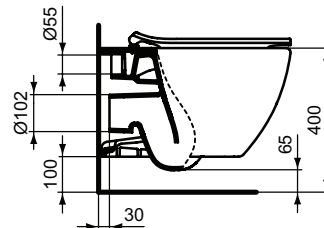

Ideal Standard

Set

Tesi

Codice: T3546V1

Vaso sospeso AquaBlade® con fissaggi nascosti

Vaso sospeso AquaBlade® con fissaggi completamente nascosti, completo di sedile slim. La tecnologia AquaBlade® crea una lama d'acqua che pulisce una superficie più ampia del 90% rispetto a un vaso con brida. Grazie al design innovativo inoltre elimina gli angoli nascosti rendendo comodamente accessibile l'intera superficie del vaso per una pulizia più efficace. Per il fissaggio a parete è necessario utilizzare l'apposito kit TT0299598 incluso nella confezione ed il sostegno metallico T655067 da ordinare separatamente. Certificato per scarico 4,5/3 litri.

Portata (litri): 4.5
Portata ridotta (litri): 3

Colore: V1 - Bianco seta

Tecnologia: AquaBlade

- Caratteristiche:**
- .Sedile slim
 - .Chiusura rallentata
 - .Sgancio rapido
 - .Fissaggi nascosti
 - .Risparmio idrico

Scopri più dettagli:

Montaggio: Sospeso
Peso netto (kg): 22
Materiale: Vitreous China
Altezza (mm): 335
Larghezza (mm): 365
Profondità (mm): 535
Meccanismo a cerniera: Chiusura rallentata
Elementi di imballaggio: Vaso+Sedile