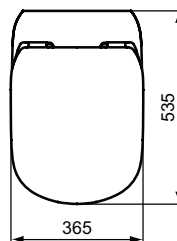

Ideal Standard

Set

Tesi

Codice: T3546V1

Vaso sospeso AquaBlade® con fissaggi nascosti

Vaso sospeso AquaBlade® con fissaggi completamente nascosti, completo di sedile slim. La tecnologia AquaBlade® crea una lama d'acqua che pulisce una superficie più ampia del 90% rispetto a un vaso con brida. Grazie al design innovativo inoltre elimina gli angoli nascosti rendendo comodamente accessibile l'intera superficie del vaso per una pulizia più efficace. Per il fissaggio a parete è necessario utilizzare l'apposito kit TT0299598 incluso nella confezione ed il sostegno metallico T655067 da ordinare separatamente. Certificato per scarico 4,5/3 litri.

Portata (litri): 4.5
Portata ridotta (litri): 3

Colore: V1 - Bianco seta

Tecnologia: AquaBlade

- Caratteristiche:**
- .Sedile slim
 - .Chiusura rallentata
 - .Sgancio rapido
 - .Fissaggi nascosti
 - .Risparmio idrico

Scopri più dettagli:

Montaggio: Sospeso
Peso netto (kg): 22
Materiale: Vitreous China
Altezza (mm): 335
Larghezza (mm): 365
Profondità (mm): 535
Meccanismo a cerniera: Chiusura rallentata
Elementi di imballaggio: Vaso+Sedile