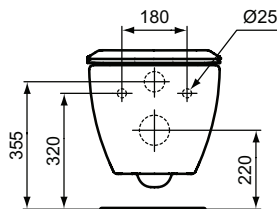

Ideal Standard

Set

Tesi

Codice: T3546V1

Vaso sospeso AquaBlade® con fissaggi nascosti

Vaso sospeso AquaBlade® con fissaggi completamente nascosti, completo di sedile slim. La tecnologia AquaBlade® crea una lama d'acqua che pulisce una superficie più ampia del 90% rispetto a un vaso con brida. Grazie al design innovativo inoltre elimina gli angoli nascosti rendendo comodamente accessibile l'intera superficie del vaso per una pulizia più efficace. Per il fissaggio a parete è necessario utilizzare l'apposito kit TT0299598 incluso nella confezione ed il sostegno metallico T655067 da ordinare separatamente. Certificato per scarico 4,5/3 litri.

Portata (litri): 4.5
Portata ridotta (litri): 3

Colore: V1 - Bianco seta

Tecnologia: AquaBlade

- Caratteristiche:**
- .Sedile slim
 - .Chiusura rallentata
 - .Sgancio rapido
 - .Fissaggi nascosti
 - .Risparmio idrico

Scopri più dettagli:

Montaggio: Sospeso
Peso netto (kg): 22
Materiale: Vitreous China
Altezza (mm): 335
Larghezza (mm): 365
Profondità (mm): 535
Meccanismo a cerniera: Chiusura rallentata
Elementi di imballaggio: Vaso+Sedile