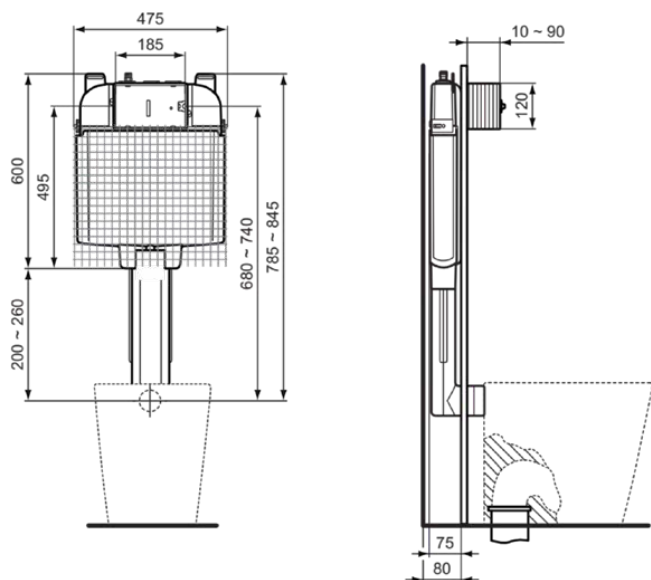

PROSYS | Cassetta vaso 476x80x600 mm con finiture neutro

## Immagine & disegno

## Informazioni generali

Sotto categoria di prodotto	Cassetta vaso
Brand	Ideal Standard
Nome Collezione	PROSYS
Codice colore	67
Descrizione colore	Neutro
Finitura della superficie	Opaco
Altezza (mm)	600
Larghezza (mm)	476
Lunghezza /Sporgenza (mm)	80
Metodo di fissaggio	Staffa di fissaggio
Codice EAN	3391500580800
Peso netto (Kg)	3.02