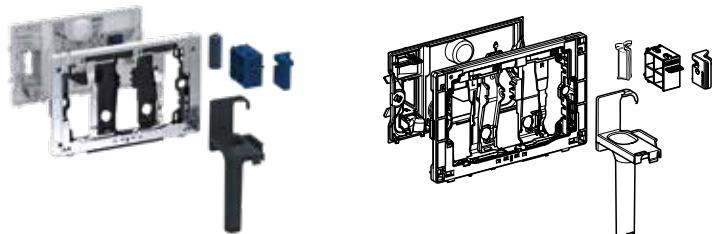

Sistema Geberit DuoFresh con igienizzante

Art.	Compatibilità	Finitura
115.063.21.1 **	Per cassette da incasso Sigma 8 cm	Cornice cromato lucido
115.062.21.1 **	Per cassette da incasso Sigma 12 cm	Cornice cromato lucido

** Compatibile con cassette di risciacquo Geberit prodotte ed installate a partire dal 2016

Stick igienizzante per Geberit DuoFresh

Art.	Descrizione	Fornitura
244.184.00.1 ***	Stick igienizzante per Geberit DuoFresh	Confezione 8 pz.

*** Acquistabile presso i concessionari Geberit, trova il punto vendita più vicino a te sul sito: www.geberit.it/servizi

Nota:

I prezzi s'intendono come prezzi consigliati al pubblico, IVA esclusa.