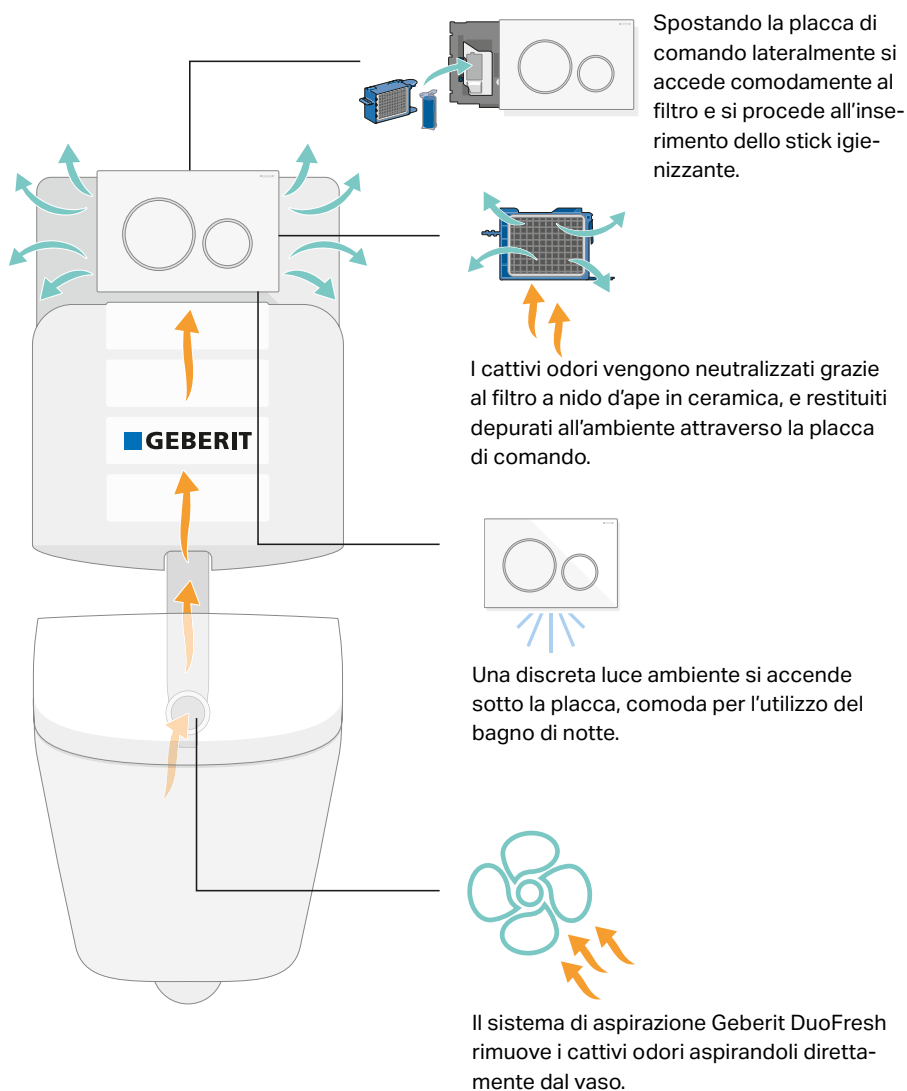

SISTEMA GEBERIT DUOFRESH CON ASPIRAZIONE E IGIENIZZANTE

FRESCHEZZA E IGIENE PER TUTTI

Il sistema di aspirazione Geberit DuoFresh rimuove i cattivi odori direttamente dal vaso, li neutralizza grazie al filtro a nido d'ape in ceramica, e li restituisce depurati attraverso la placca. Grazie al rilevatore di presenza il sistema entra in funzione automaticamente e sotto la placca si accende una discreta luce ambiente. Il sistema si completa con l'igienizzante Geberit DuoFresh.

DuoFresh può essere facilmente installato su qualsiasi cassetta da incasso Geberit Sigma8 o Sigma12 prodotta a partire dal 2016 e si adatta alla maggior parte delle placche di comando Sigma. Unico requisito aggiuntivo: un allacciamento alla rete elettrica.

Geberit DuoFresh dispone di un carrello d'inserimento per lo stick igienizzante, di un sensore di prossimità e di una luce di cortesia. Il sensore di prossimità assicura l'accensione automatica dell'aspirazione e della luce di cortesia. Il sistema si spegne automaticamente al termine di ogni utilizzo.