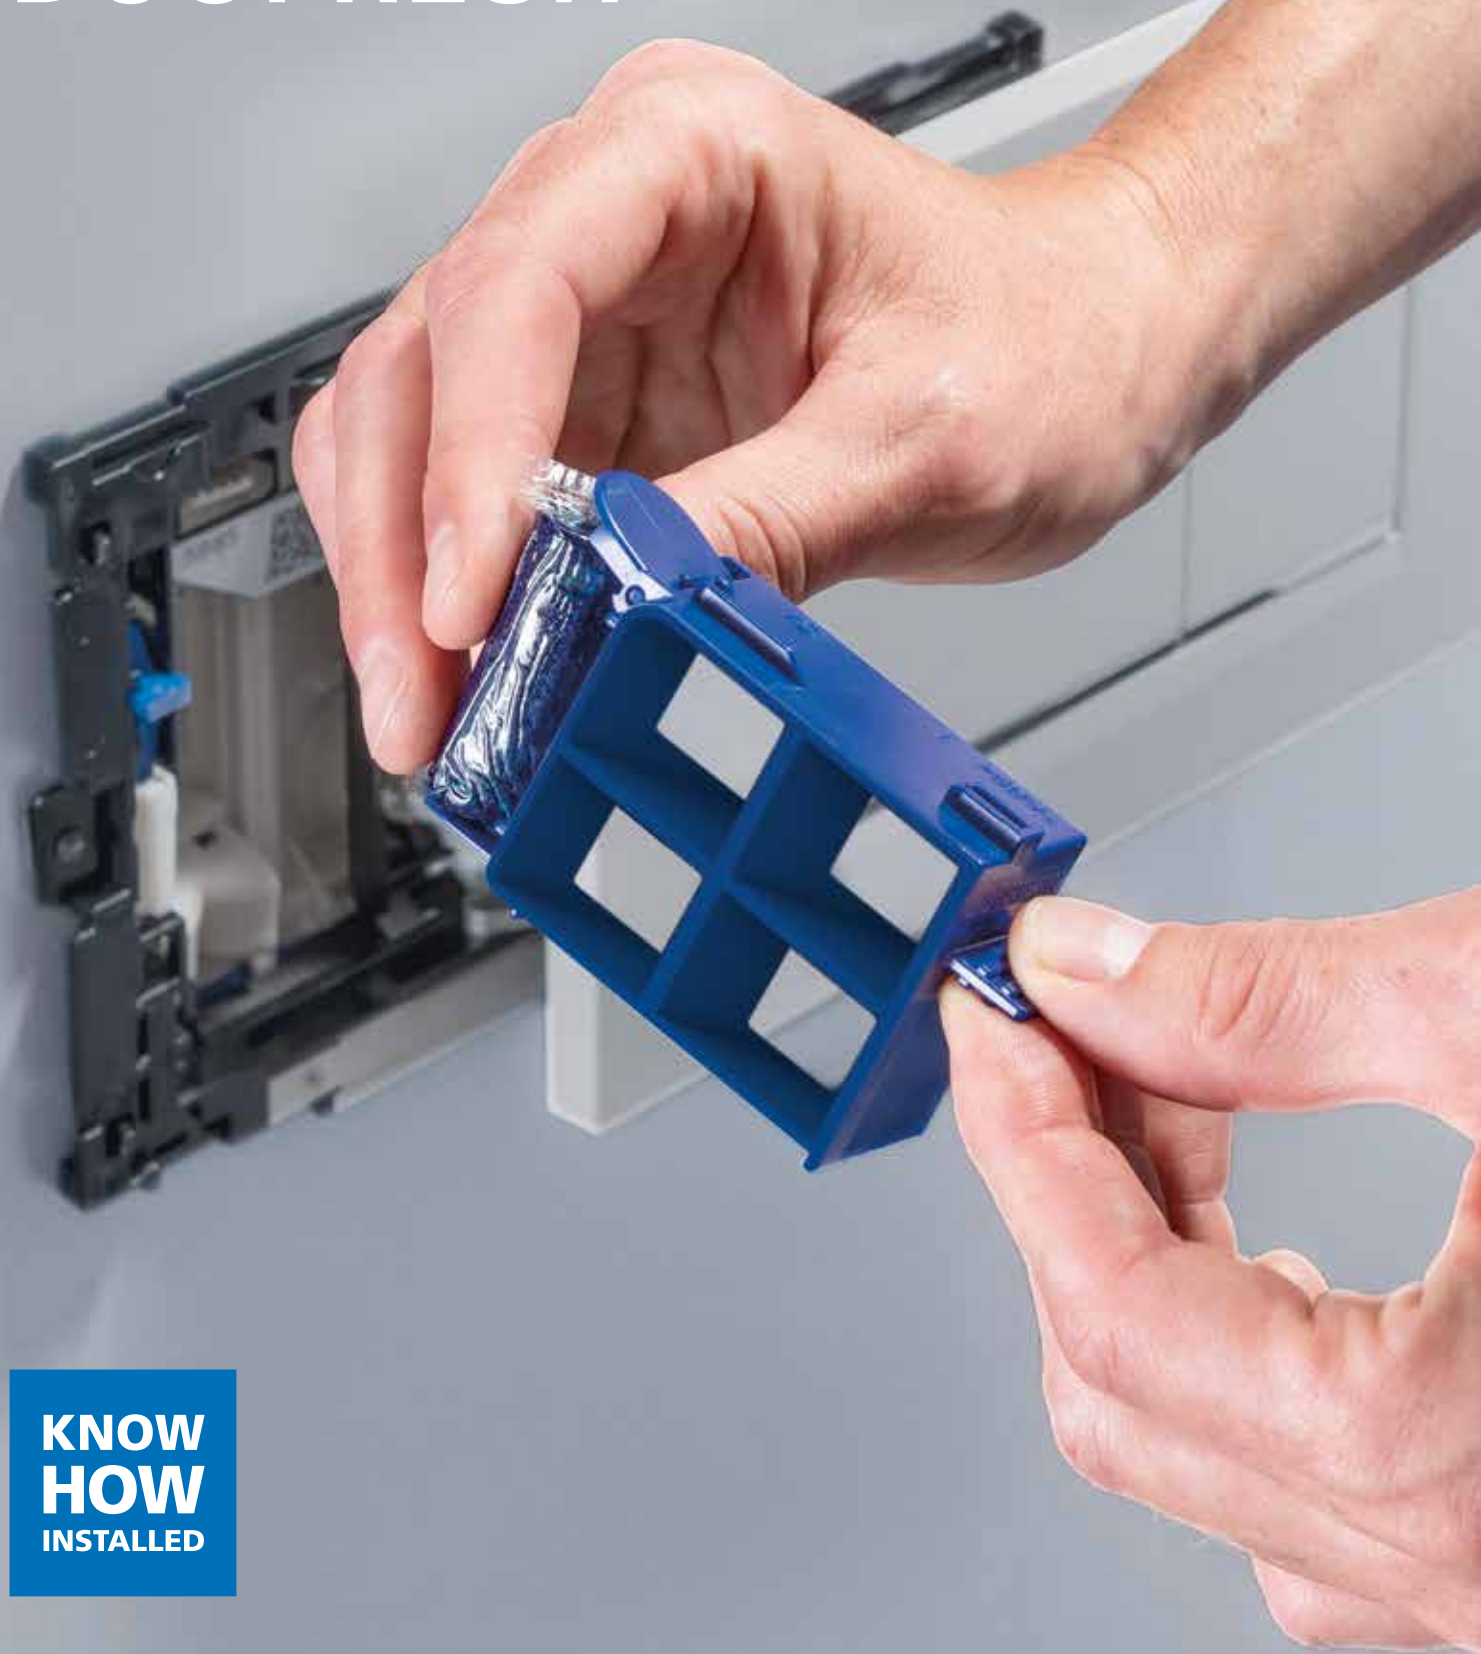

NOVITÀ

■ GEBERIT

IGIENE E FRESCHEZZA

SISTEMA GEBERIT DUOFRESH

**KNOW
HOW**
INSTALLED

SISTEMA GEBERIT DUOFRESH CON IGIENIZZANTE

PORTA L'IGIENE IN OGNI BAGNO

Spostate lateralmente la placca di comando, inserite lo stick igienizzante DuoFresh nell'apposito carrello e poi richiudete semplicemente. Grazie al suo speciale telaio, bastano queste tre operazioni per godere di tutta la freschezza ad ogni risciacquo. Il carrello mantiene lo stick igienizzante in una posizione prestabilita, lo lascia cadere all'interno di un imbuto al di sotto del livello dell'acqua nella cassetta di risciacquo. Qui lo stick si scioglie lentamente, assicurando igiene, pulizia e la diffusione di un gradevole profumo di fresco dall'interno del vaso ad ogni risciacquo. Il sistema Geberit DuoFresh con igienizzante è adatto per tutte le placche di comando Geberit Sigma con attivazione meccanica (dalla Sigma01 alla Sigma50) e può essere aggiunto in qualsiasi momento, anche su cassette Geberit già installate.

SISTEMA GEBERIT DUOFRESH

SOLO VANTAGGI PER TE E I TUOI CLIENTI

Avere un ambiente bagno assolutamente igienico, privo di cattivi odori, possibilmente fresco e profumato è un bisogno molto sentito.

Per soddisfare queste esigenze Geberit ha sviluppato il sistema Geberit DuoFresh: una soluzione innovativa ed efficace che elimina l'aria viziata nel bagno e contemporaneamente igienizza il vaso.

SISTEMA GEBERIT DUOFRESH CON ASPIRAZIONE E IGIENIZZANTE

FRESCHEZZA E IGIENE PER TUTTI

Il sistema di aspirazione Geberit DuoFresh rimuove i cattivi odori direttamente dal vaso, li neutralizza grazie al filtro a nido d'ape in ceramica, e li restituisce depurati attraverso la placca. Grazie al rilevatore di presenza il sistema entra in funzione automaticamente e sotto la placca si accende una discreta luce ambiente. Il sistema si completa con l'igienizzante Geberit DuoFresh.