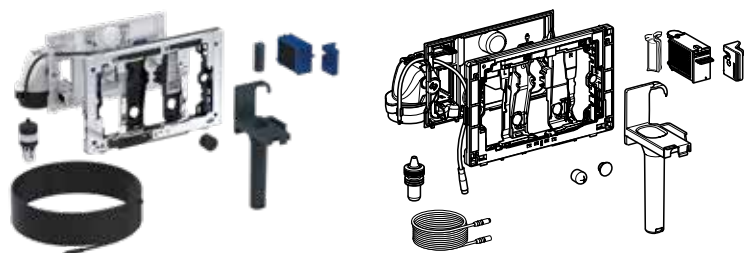

GAMMA GEBERIT DUOFRESH

UN KIT PER OGNI ESIGENZA

Sistema Geberit DuoFresh con aspirazione e igienizzante

Art.	Compatibilità	Finitura
115.052.21.2 *	Per cassette da incasso Sigma 8 cm	Cornice cromato lucido
115.050.21.2 *	Per cassette da incasso Sigma 12 cm	Cornice cromato lucido

* Necessario l'allacciamento alla rete elettrica - Compatibile con cassette di risciacquo Geberit prodotte a partire dal 2016
Da ordinare separatamente: art. 244.999.00.1 - kit per il montaggio grezzo
art. 243.971.00.1 - trasformatore 12 V per sistema Geberit DuoFresh
art. 244.120.00.1 - presa di corrente combinata Geberit