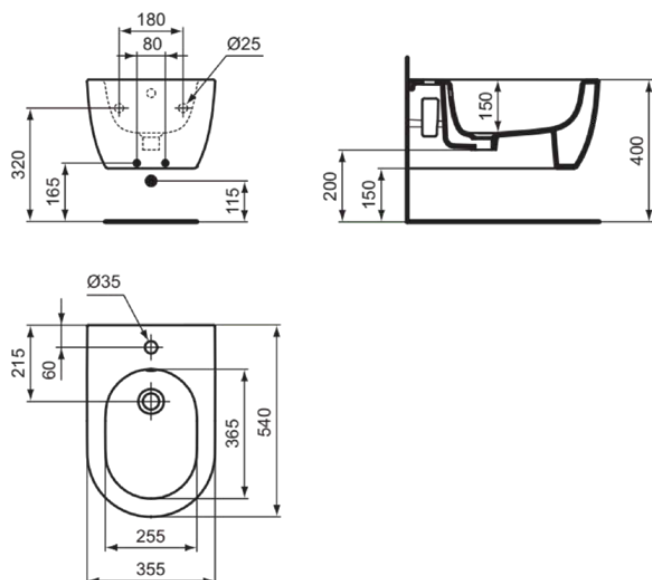

BLEND CURVE

T375001

BLEND CURVE | Bidet sospeso 355x540x250 mm con finiture bianco lucido, 1 foro della rubinetteria, con troppopieno

Immagine & disegno

Informazioni generali

Sotto categoria di prodotto	Bidet sospeso
Brand	Ideal Standard
Nome Collezione	BLEND CURVE
Designer	Palomba Serafini Associati
Codice colore	01
Descrizione colore	Bianco Lucido
Finitura della superficie	Brillante
Altezza (mm)	250
Larghezza (mm)	355
Lunghezza /Sporgenza (mm)	540
Codice EAN	8014140457886
Peso netto (Kg)	15.60

Downloads

- [BIM-UK](#)
- [BIM-IT](#)
- [EPD](#)

Standard di prodotto & certificazioni

Standard	EN 14528
Classificazione DoP	CL25

Specifiche di prodotto

Tipo di troppopieno	Rotondo
Modello disabilità	No
Con troppopieno	Sì
Troppopieno visibile	Sì
Con griglia di scarico	No
Possibilità di montaggio del coperchio	No
Coperchio incluso	No
Versione rialzata	No
Con piletta di scarico	No
Quantità di fori per la rubinetteria	1
Materiale	ceramica
Specifiche del materiale	Finefireclay
Tecnologia PVD	No
Tecnologia IdealPlus	No