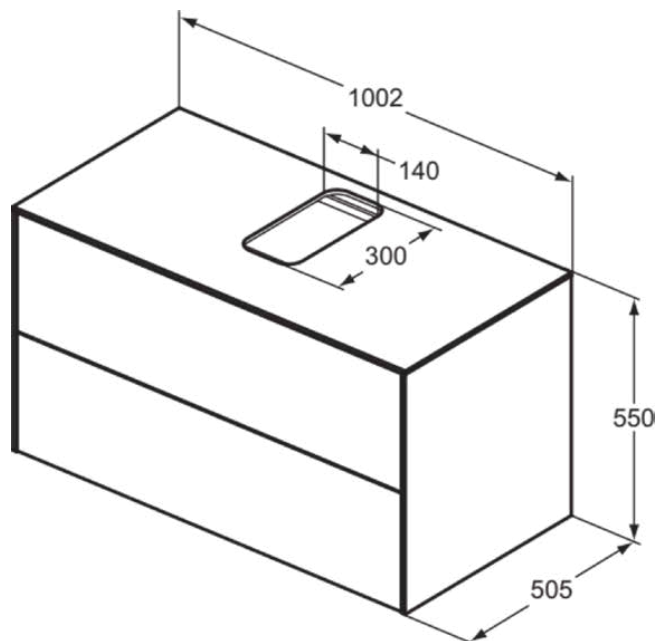

CONCA

T3942Y5

CONCA | Mobile lavabo 1002x505x550 mm con finiture noce scurocassetti | Push-to-open

Immagine & disegno

Informazioni generali

Sotto categoria di prodotto	Mobile lavabo
Brand	Ideal Standard
Nome Collezione	CONCA
Designer	Palomba Serafini Associati
Codice colore	Y5
Descrizione colore	Noce Scuro
Finitura della superficie	Opaco
Altezza (mm)	550
Larghezza (mm)	1002
Lunghezza /Sporgenza (mm)	505
Metodo di fissaggio	Set di fissaggio
Codice EAN	8014140460893
Peso netto (Kg)	50.00

Caratteristiche

Push-to-open

Downloads

- [BIM-IT](#)
- [Elenco delle parti di ricambio](#)
- [Istruzioni di montaggio](#)

Specifiche di prodotto

Con top per lavabo	Sì
Con sezione taglio	Sì
Posizione della sezione taglio	Centro
Numero di ante (totale)	0
Numero di ante, apertura sinistra	0
Numero di ante, apertura destra	0
Numero di porte a battente	0
Numero di porte scorrevoli	0
Numero di porte a rullo	0
Numero di cassetti (totale)	2
Numero di cassetti esterni	2
Numero di cassetti interni	0
Meccanismo di apertura	Push-to-open
Meccanismo di chiusura	Soft-closing
Numero di scomparti aperti	0
Numero mensole	0
Con presa di corrente	No
Con illuminazione interna	No
Specifiche del materiale (struttura/corpo)	Pannello truciolare a 3 strati ad alta densità
Modello salvaspazio	No
Materiale del piano del lavabo	MDF laccato
Tecnologia PVD	No
Tecnologia IdealPlus	No