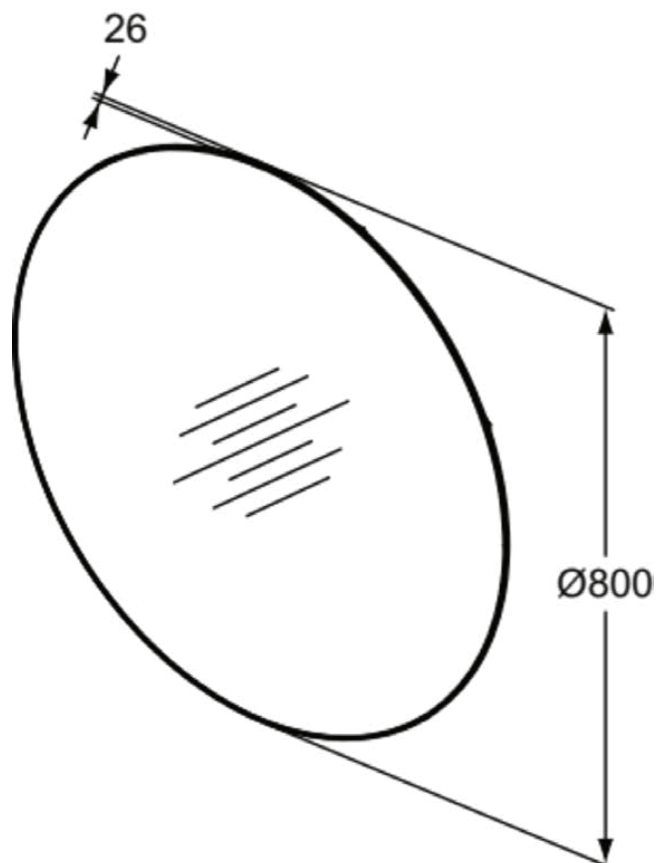

## T3958BH

CONCA | Specchio con luce 800x26x800 mm con finiture specchiati

### Immagine & disegno