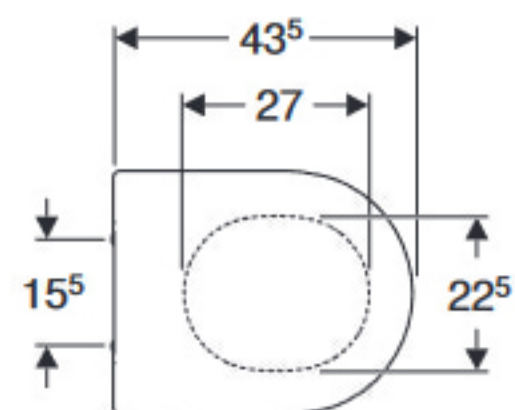

Sedile del vaso Geberit Acanto

Dati tecnici

Materiale	Duroplast
-----------	-----------

Caratteristiche

- Coperchio del vaso avvolgente
- Design slim
- Antibatterico

Art. no.	Colore / superficie	Cerniere sgancio rapido	Chiusura ammortizzata	Fissaggio	Materiale cerniera
500.604.01.2	Bianco	No	No	Dall'alto	Ottone cromato
500.605.01.2	Bianco	Sì	Sì	Dall'alto	Ottone cromato