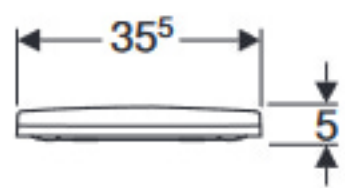

Sedile del vaso Geberit Acanto

Dati tecnici

Materiale	Duroplast
-----------	-----------

Caratteristiche

- Coperchio del vaso avvolgente
- Design slim
- Antibatterico

Art. no.	Colore / superficie	Cerniere sgancio rapido	Chiusura ammortizzata	Fissaggio	Materiale cerniera
500.604.01.2	Bianco	No	No	Dall'alto	Ottone cromato
500.605.01.2	Bianco	Sì	Sì	Dall'alto	Ottone cromato