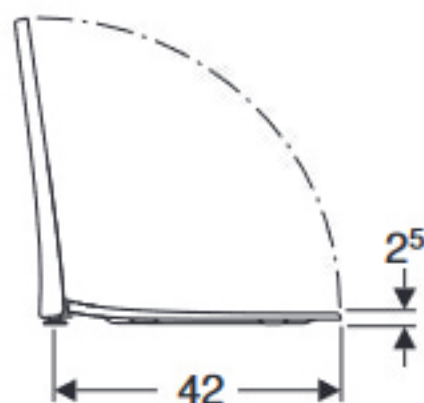

Sedile del vaso Geberit Acanto

Dati tecnici

Materiale	Duroplast
-----------	-----------

Caratteristiche

- Coperchio del vaso avvolgente
- Design slim
- Antibatterico

Art. no.	Colore / superficie	Cerniere sgancio rapido	Chiusura ammortizzata	Fissaggio	Materiale cerniera
500.604.01.2	Bianco	No	No	Dall'alto	Ottone cromato
500.605.01.2	Bianco	Sì	Sì	Dall'alto	Ottone cromato