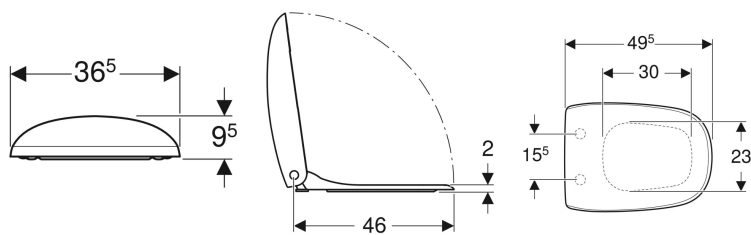

**Sedile del vaso Geberit Citterio**

Figura di esempio

**Proprietà**

- Coperchio del vaso avvolgente

**Dati tecnici**

Materiale | Duroplast

| No. art.     | Colore / superficie | Chiusura ammortizzata | Fissaggio | Materiale cerniera |       |
|--------------|---------------------|-----------------------|-----------|--------------------|-------|
| 500.540.01.1 | Bianco              | Sì                    | Dall'alto | Ottone cromato     | Nuovo |