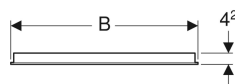

Specchio con luce Geberit Option Basic, illuminazione su entrambi i lati

Figura di esempio

Proprietà

- Ideale per tutte le serie da bagno
- Illuminazione LED
- Interruttore meccanico

Dati tecnici

Grado di protezione	IP44
Classe di protezione	I
Tensione nominale	100-230 V CA
Frequenza di rete	50 / 60 Hz
Tensione d'esercizio	12 V CC
Tensione di uscita	12 V CC
Potenza assorbita	20 W
Materiale	Vetro
Classe di efficienza energetica	A++
Colore della luce	4200 K

Materiale in dotazione

- Specchio
- Materiale di fissaggio

No. art.	B	B1	H	T	Flusso luminoso	Stato
500.580.00.1	40 cm	19.4 cm	65 cm	4.2 cm	2200 lm	Nuovo
500.581.00.1	50 cm	19.4 cm	65 cm	4.2 cm	2200 lm	Nuovo
500.586.00.1	60 cm	29.4 cm	65 cm	4.2 cm	2200 lm	Nuovo
500.587.00.1	70 cm	39.4 cm	65 cm	4.2 cm	2200 lm	Nuovo
500.588.00.1	80 cm	49.4 cm	65 cm	4.2 cm	2200 lm	Nuovo
500.589.00.1	90 cm	59.4 cm	65 cm	4.2 cm	2200 lm	Nuovo