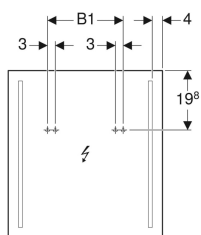

Specchio con luce Geberit Option Basic, illuminazione su entrambi i lati

Figura di esempio

Proprietà

- Ideale per tutte le serie da bagno
- Illuminazione LED
- Interruttore meccanico

Dati tecnici

Grado di protezione	IP44
Classe di protezione	I
Tensione nominale	100-230 V CA
Frequenza di rete	50 / 60 Hz
Tensione d'esercizio	12 V CC
Tensione di uscita	12 V CC
Potenza assorbita	20 W
Materiale	Vetro
Classe di efficienza energetica	A++
Colore della luce	4200 K

Materiale in dotazione

- Specchio
- Materiale di fissaggio

No. art.	B	B1	H	T	Flusso luminoso	Stato
500.580.00.1	40 cm	19.4 cm	65 cm	4.2 cm	2200 lm	Nuovo
500.581.00.1	50 cm	19.4 cm	65 cm	4.2 cm	2200 lm	Nuovo
500.586.00.1	60 cm	29.4 cm	65 cm	4.2 cm	2200 lm	Nuovo
500.587.00.1	70 cm	39.4 cm	65 cm	4.2 cm	2200 lm	Nuovo
500.588.00.1	80 cm	49.4 cm	65 cm	4.2 cm	2200 lm	Nuovo
500.589.00.1	90 cm	59.4 cm	65 cm	4.2 cm	2200 lm	Nuovo