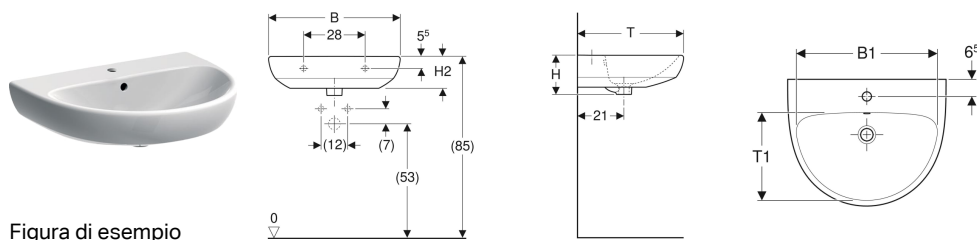

Lavabo Geberit Selnova

Proprietà

- Combinabile con semicolonna
- Combinabile con colonna

Dati tecnici

Materiale

Vetrochina

No. art.	Colore superficie	Forma rubinetteria	Tipo pannello	B	B1	H	H1	H2	H3	T	T1	
500.315.01.7	Bianco	Centrale	Visibile	55 cm	47.5 cm	18 cm	84 cm	14.5 cm	78.5 cm	44 cm	29 cm	Nuovo
500.305.01.7	Bianco	Centrale	Visibile	60 cm	53.5 cm	18 cm	83 cm	14.5 cm	77.5 cm	48 cm	33 cm	Nuovo
500.297.01.7	Bianco	Centrale	Visibile	65 cm	58 cm	18.5 cm	85.5 cm	15 cm	80 cm	50 cm	35 cm	Nuovo

Accessori

- Piletta di scarico Geberit con tappo apposito e azionamento a pressione
- Sifone con tubo ad immersione Geberit per lavabo, scarico orizzontale
- Kit di fissaggio Geberit per lavabo