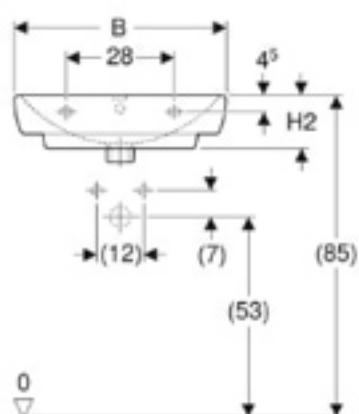

Lavabo Geberit Selnova Square

Figura di esempio

Proprietà

- Combinabile con semicolonna
- Combinabile con colonna

Dati tecnici

Materiale

Vetrochina

No. art.	Colore / superficie	Foro rubinetteria	Troppo pieno	B	B1	Larghezza del mobile	H	H1	H2	H3	T	T1	T2
500.299.01.1	Bianco	Centrale	Visibile	65 cm	61 cm	54.4 cm	18 cm	85 cm	14.5 cm	79.5 cm	48 cm	21 cm	32 cm