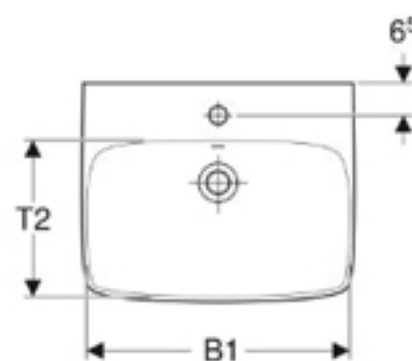

Lavabo Geberit Selnova Square

Figura di esempio

Proprietà

- Combinabile con semicolonna
- Combinabile con colonna

Dati tecnici

Materiale

Vetrochina

No. art.	Colore / superficie	Foro rubinetteria	Troppo pieno	B	B1	Larghezza del mobile	H	H1	H2	H3	T	T1	T2
500.299.01.1	Bianco	Centrale	Visibile	65 cm	61 cm	54.4 cm	18 cm	85 cm	14.5 cm	79.5 cm	48 cm	21 cm	32 cm