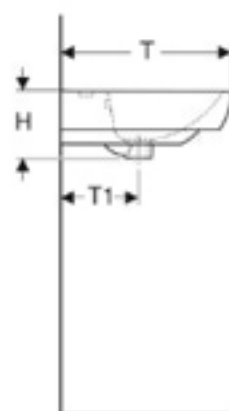

Lavabo Geberit Selnova Square

Figura di esempio

Proprietà

- Combinabile con semicolonna
- Combinabile con colonna

Dati tecnici

Materiale

Vetrochina

No. art.	Colore / superficie	Foro rubinetteria	Troppo pieno	B	B1	Larghezza del mobile	H	H1	H2	H3	T	T1	T2
500.299.01.1	Bianco	Centrale	Visibile	65 cm	61 cm	54.4 cm	18 cm	85 cm	14.5 cm	79.5 cm	48 cm	21 cm	32 cm