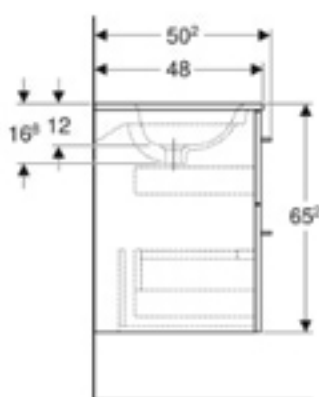

# Set lavabo per mobile sottolavabo Geberit Selnova Square design slim, con mobile sottolavabo, due cassetti

Figura di esempio

## Proprietà

- Sospeso
- Bordo slim
- Con due cassetti
- Maniglia per l'apertura

- Cassetto con chiusura ammortizzata
- Mobile sottolavabo in pannello truciolare
- Resistente all'umidità

## Materiale in dotazione

- Lavabo
- Mobile sottolavabo per lavabo
- Maniglia
- Materiale di fissaggio

No. art.	Colore / superficie	Foro rubinetteria	Trooppo ieno	B	B1	B2	B3	H	T
501.245.00.1	Lava / Laccato satinato	Centrale	Visibile	100 cm	98.8 cm	92 cm	94 cm	65.2 cm	50.2 cm