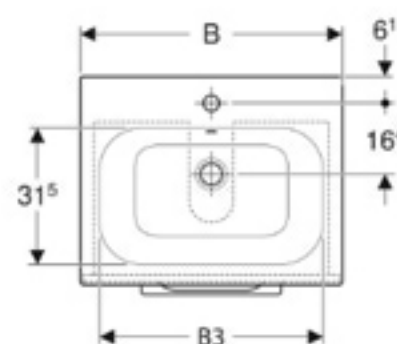

# Set lavabo per mobile sottolavabo Geberit Selnova Square design slim, con mobile sottolavabo, due cassetti

Figura di esempio

## Proprietà

- Sospeso
- Bordo slim
- Con due cassetti
- Maniglia per l'apertura

- Cassetto con chiusura ammortizzata
- Mobile sottolavabo in pannello truciolare
- Resistente all'umidità

## Materiale in dotazione

- Lavabo
- Mobile sottolavabo per lavabo
- Maniglia
- Materiale di fissaggio

No. art.	Colore / superficie	Foro rubinetteria	Trooppo ieno	B	B1	B2	B3	H	T
501.245.00.1	Lava / Laccato satinato	Centrale	Visibile	100 cm	98.8 cm	92 cm	94 cm	65.2 cm	50.2 cm