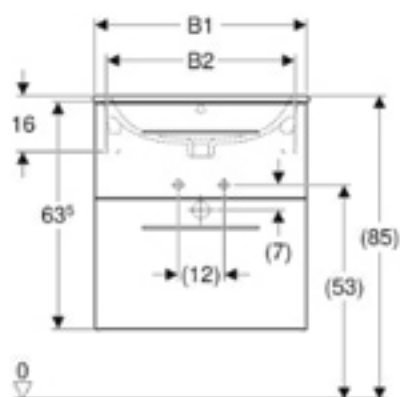

# Set lavabo per mobile sottolavabo Geberit Selnova Square design slim, con mobile sottolavabo, due cassetti

Figura di esempio

## Proprietà

- Sospeso
- Bordo slim
- Con due cassetti
- Maniglia per l'apertura

- Cassetto con chiusura ammortizzata
- Mobile sottolavabo in pannello truciolare
- Resistente all'umidità

## Materiale in dotazione

- Lavabo
- Mobile sottolavabo per lavabo
- Maniglia
- Materiale di fissaggio

No. art.	Colore / superficie	Foro rubinetteria	Trooppo ieno	B	B1	B2	B3	H	T
501.245.00.1	Lava / Laccato satinato	Centrale	Visibile	100 cm	98.8 cm	92 cm	94 cm	65.2 cm	50.2 cm