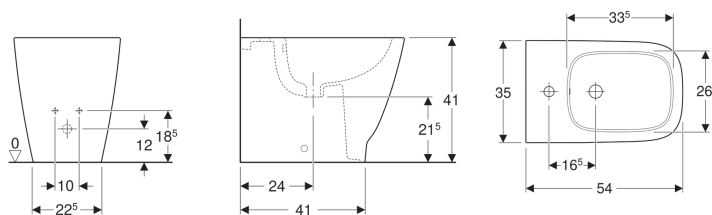

Bidet a pavimento Geberit Smyle Square, a filo parete, fissaggio nascosto

Figura di esempio

Proprietà

- A pavimento
- A filo parete
- Allacciamento idrico nascosto
- Fissaggio nascosto
- Fissaggio nascosto

Dati tecnici

Materiale | Vetrochina

Materiale in dotazione

- Materiale di fissaggio

No. art.	Colore / superficie	Troppopieno	B	H	T	
500.841.00.1	Bianco	Visibile	35 cm	34.5 cm	54 cm	Nuovo
500.841.00.8	Bianco / KeraTect	Visibile	35 cm	34.5 cm	54 cm	Nuovo