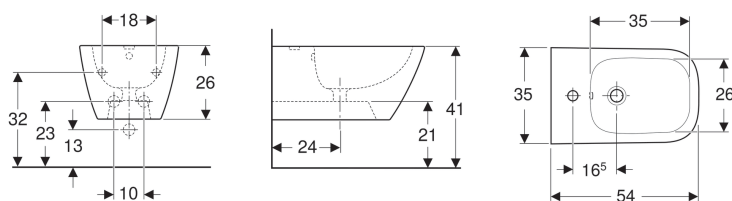

Bidet sospeso Geberit Smyle Square, fissaggio nascosto

Figura di esempio

Destinazioni d'uso

- Per rubinetti monoforo con tubi di raccordo flessibili

Proprietà

- Sospeso

- Allacciamento idrico nascosto
- Fissaggio nascosto

Dati tecnici

Materiale | Vetrochina

No. art.	Colore / superficie	Troppo pieno	B	H	T	
500.209.01.1	Bianco	Visibile	35 cm	26 cm	54 cm	Nuovo